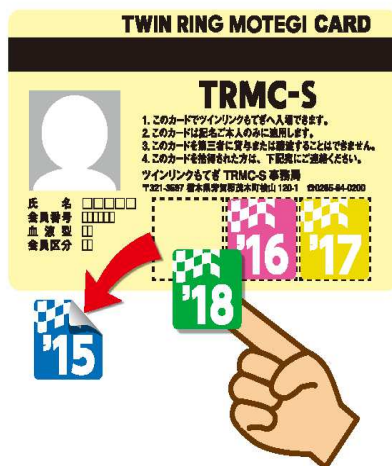

更新時のライセンスカード再発行(3年毎) 廃止のご案内

日頃は、ツインリンクもてぎをご利用いただき誠にありがとうございます。

さて、2012年度より更新時のライセンスカード再発行を3年に1回とさせていただいておりました。誠に勝手ながら諸般の事情により、2018年から更新時のライセンスカード再発行を廃止とさせていただきます。今後は、過去の年度シールをご自身でお剥がしいただきまして、更新手続き完了後にお送りする新しい年度シールに貼替えていただきますようお願いいたします。

2017年12月1日より、更新時のライセンスカード再発行につきましては、再発行手数料として2,100円(税込み)が必要となります。ご了承ください。

カードリーダーで会員情報の読み取りが難しくなった場合は、弊社にてデータの修正を実施させていただきます。

会員の皆さまにはお手数をお掛けいたしまして大変申し訳ございません。
なにとぞご理解、ご了承くださいますようお願い申し上げます。
今後ともツインリンクもてぎでのご走行をお楽しみください。

■更新時ライセンスカード年度シール 貼替え

2018年度より会員様ご自身で古い年度シールを剥がし、新しい年度シールに貼替えてご利用ください。

お問い合わせについて
ツインリンクもてぎモータースポーツ課 TRMC-S 事務局
TEL: 0285-64-0200