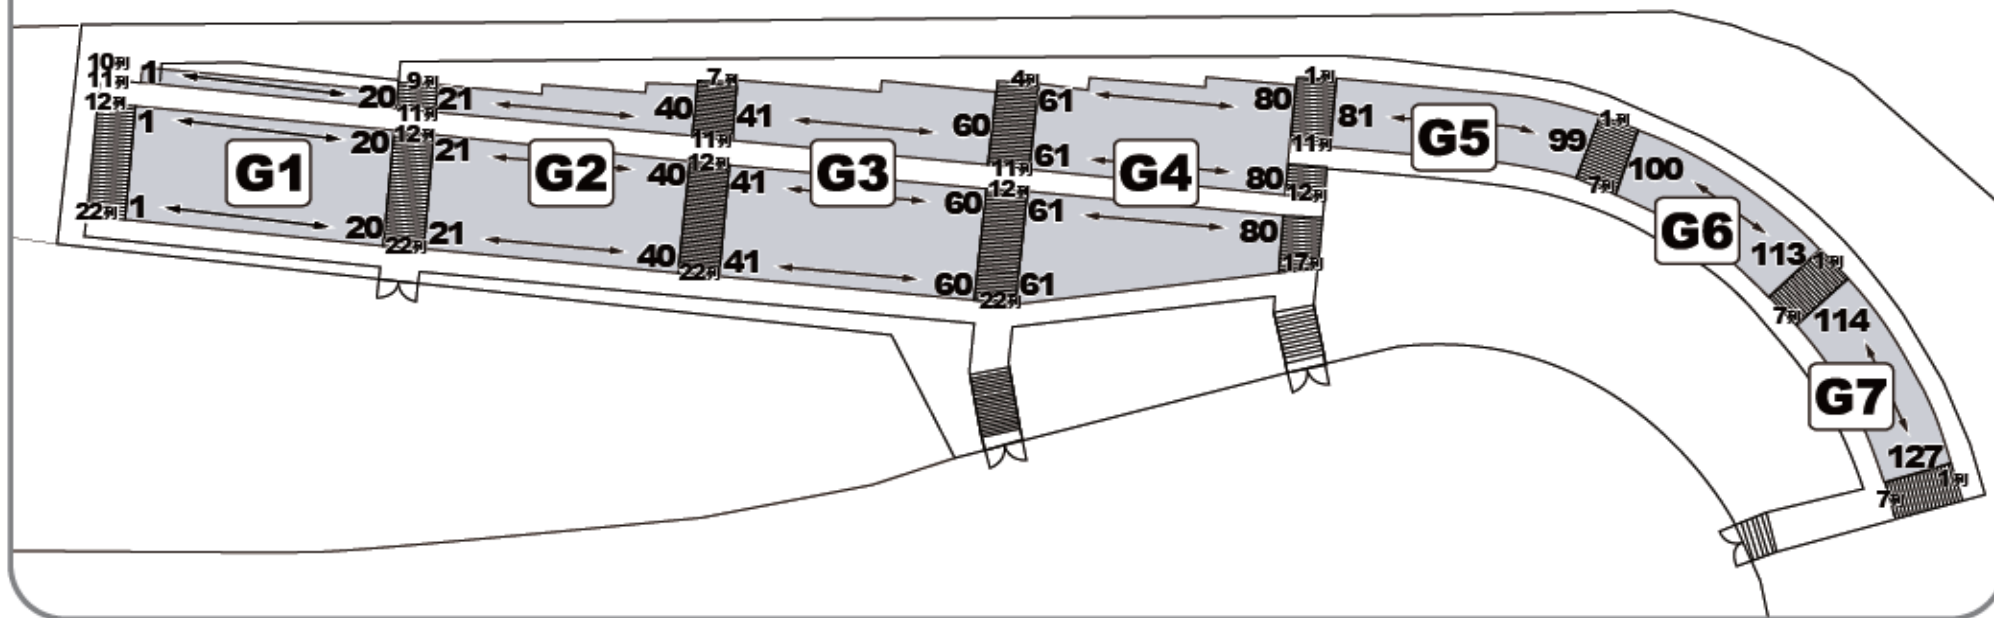

指定席ご案内

Reserved Seat Information

G席

ROAD COURSE

 観戦席は全席禁煙です。分煙にご協力ください。