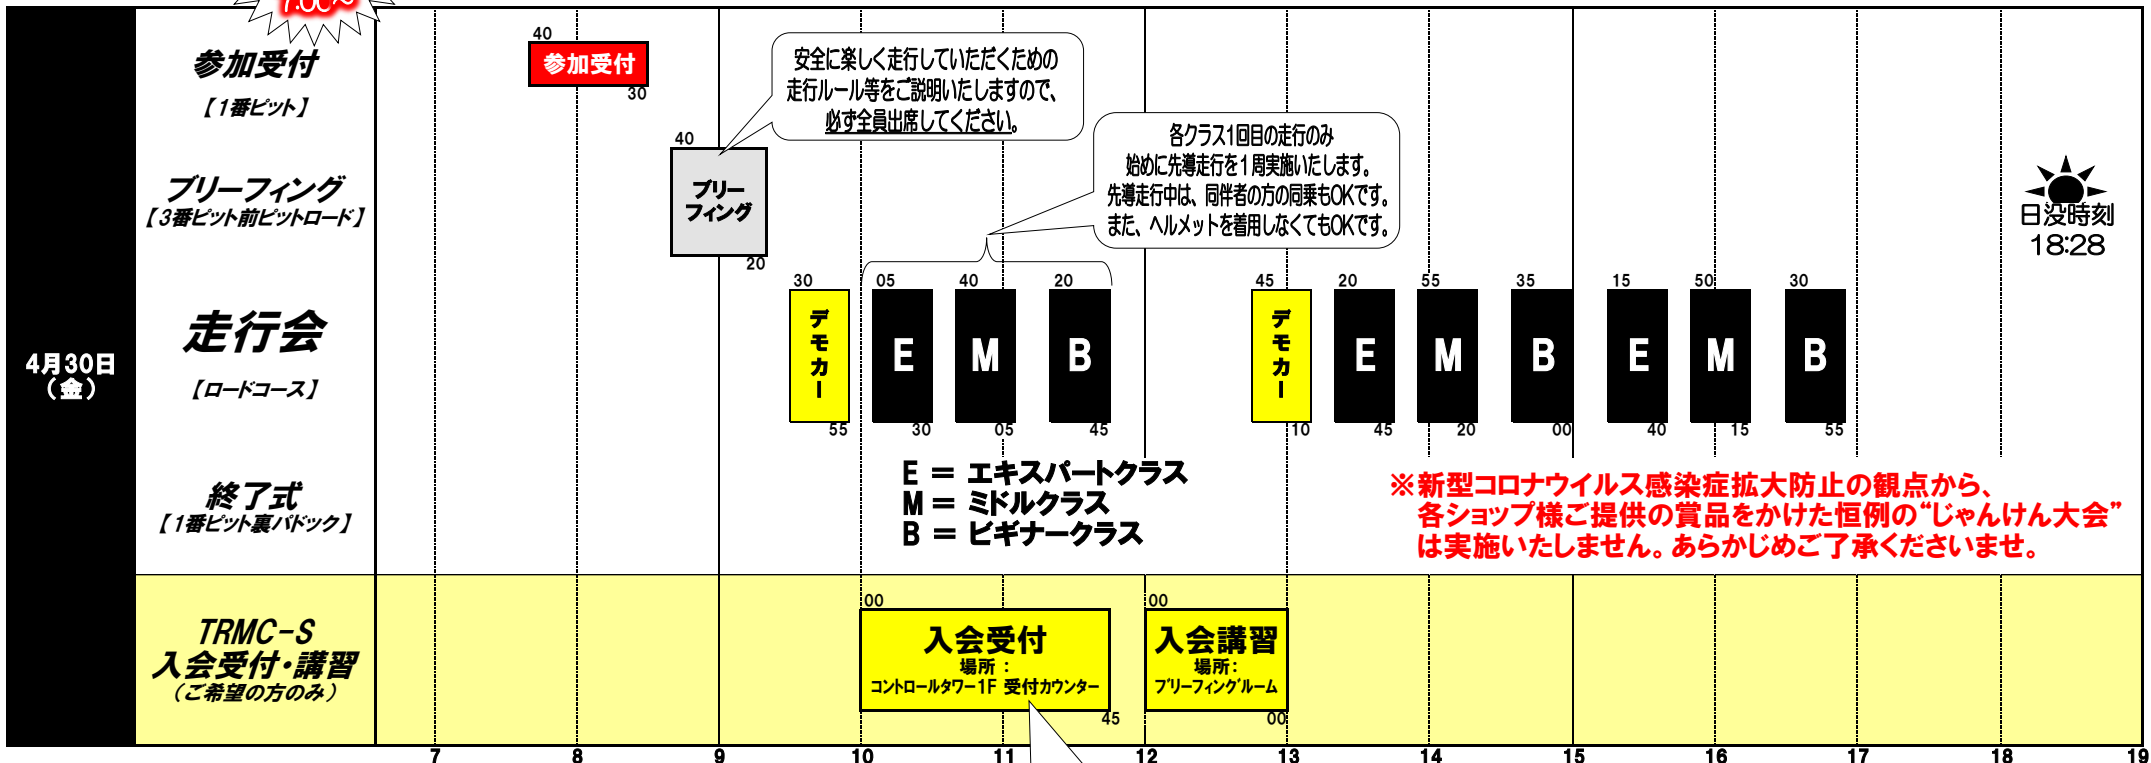

2021年4月30日 (金) 開催

“第24回 (2021年第1回) 栃木4輪ショップの輪走行会 in MOTEGI”

TIME TABLE

2021年4月19日 改訂版
ショップの輪走行会 事務局

**パドック
オープン
7:00~**

安全に楽しく走行していただくための走行ルール等をご説明いたしますので、必ず全員出席してください。

各クラス1回目の走行のみ始めに先導走行を1周実施いたします。先導走行中は、同伴者の方の同乗もOKです。また、ヘルメットを着用しなくてもOKです。

E = エキスパートクラス
M = ミドルクラス
B = ビギナークラス

※新型コロナウイルス感染症拡大防止の観点から、各ショップ様ご提供の賞品をかけた恒例の“じゃんけん大会”は実施いたしません。あらかじめご了承くださいませ。

ツインリンクもてぎの走行会員“TRMC-S”に入会される方は、10:00-11:45の間に入会受付を済ませてください。

※あらかじめ下記事項をご確認の上、ご了承ください。

- ① 悪天候などにより内容の変更、または開催を中止する場合があります。
- ② タイムテーブルや走行クラス分け・セッテンなどは予告なく、当日変更する場合があります。
- ③ パドックオープンは、7:00の予定です(クローズは18:30の予定)。パドック内のガソリンスタンド営業時間は、7:00~18:00です。
- ④ 当日は8:30までに参加受付をお済ませの上、必ずフリーフィングにご出席ください。
- ⑤ 当日のご案内はフリーフィングやパドック放送等で行います。
- ⑥ 必ず参加受付時に配布するトランスポンダー(自動計測発信機)を車両の指定場所に搭載して走行してください。(1台につき1個)
- ⑦ 新型コロナウイルス感染症拡大防止の観点から、各ショップ様ご提供の賞品をかけた恒例の“じゃんけん大会”は実施いたしません。

【タイムテーブル 4月19日 改訂箇所】

- ① 午前中のスケジュールが全体的に30分後ろ倒しとなりました。
- ② デモカークラスの走行枠3本目がなくなりました。
- ③ 終了式・じゃんけん大会がなくなりました。