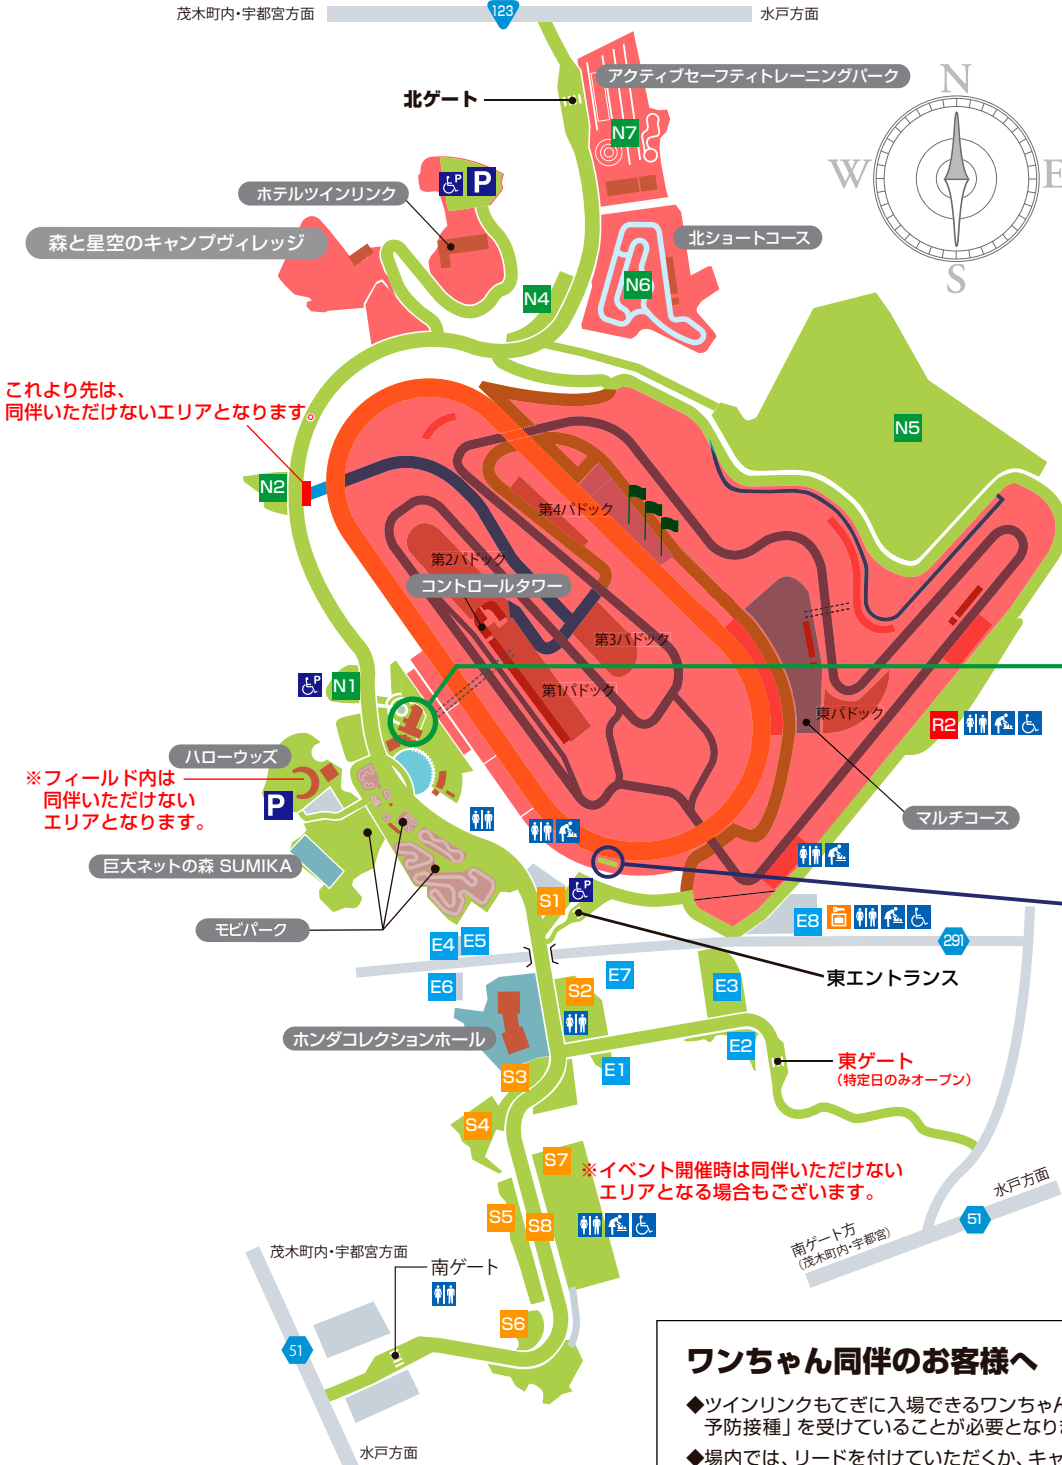

※このエリアマップはレース・イベントによって変更となる場合がございます。

Good Manner!

茂木町内・宇都宮方面 123 水戸方面

- 同伴いただけないエリア
- キャリーボックスに入っているワンちゃん同伴可能なエリア
- リードをつけていれば同伴可能なエリア
- 補助犬は同伴いただけないエリアも同伴いただけます。

※場内ループバスはキャリーボックスに入っているワンちゃん同伴いただけます。

カフェレストランオーク前のテラスはワンちゃんOKエリアとなりました。

ワンちゃん同伴観戦エリア
 ・SORAサイト入口からご入場ください。
 ・座席はございません。
 ・リードをつけてください。

これより先は、同伴いただけないエリアとなります。

※フィールド内は同伴いただけないエリアとなります。

※イベント開催時は同伴いただけないエリアとなる場合もございます。

ワンちゃん同伴のお客様へ

- ◆ツインリンクもてぎに入場できるワンちゃんは「畜犬登録やワクチンなどの予防接種」を受けていることが必要となります。
 - ◆場内では、リードを付けていただくか、キャリーボックス（バッグ）に入れてのご同伴をお願いいたします。
 - ◆場内はワンちゃんをお連れ出来るエリアと出来ないエリアに分かれておりますので、マップをご参照ください。
 - ◆観戦エリア・観覧エリア、ホテル、飲食施設等へはワンちゃんをお連れできませんので、予めご了承ください。
 - ◆場内にワンちゃんをお預かりできる施設はございませんので、予めご了承ください。
 - ◆糞、尿の後始末はお客様の責任において必ず処理をお願いいたします。
 - ◆場内において、万一事故等が発生してもお客様の責任となります。
 - ◆発情中のワンちゃんの入場はご遠慮願います。
- ※上記ルールを守られない場合においては退場をしていただくこともございますので、予めご了承ください。