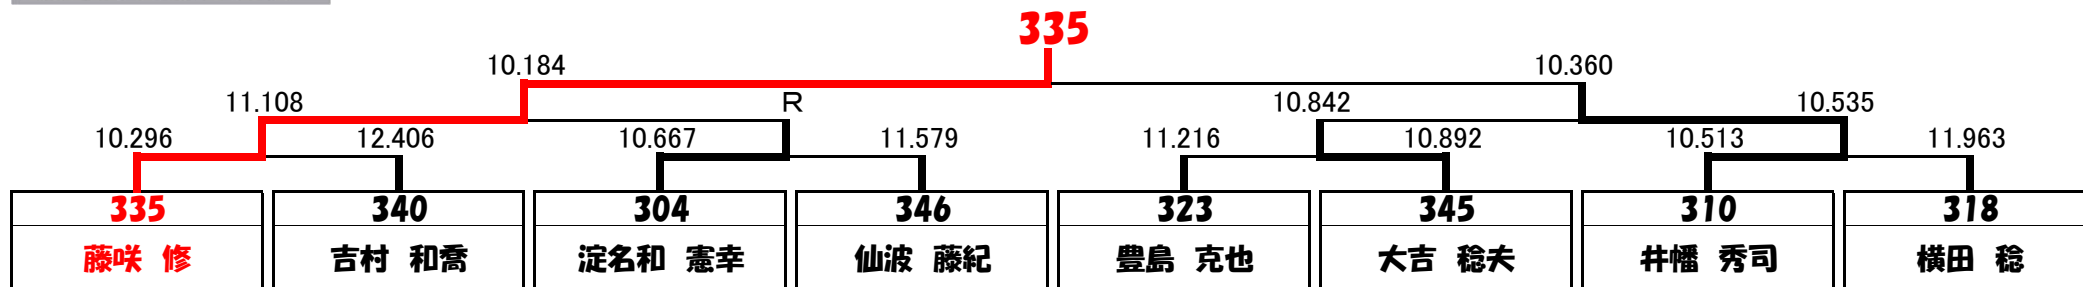

MOTEGI STREET SHOOTOUT Quick8 スーパーストリート国産車クラス