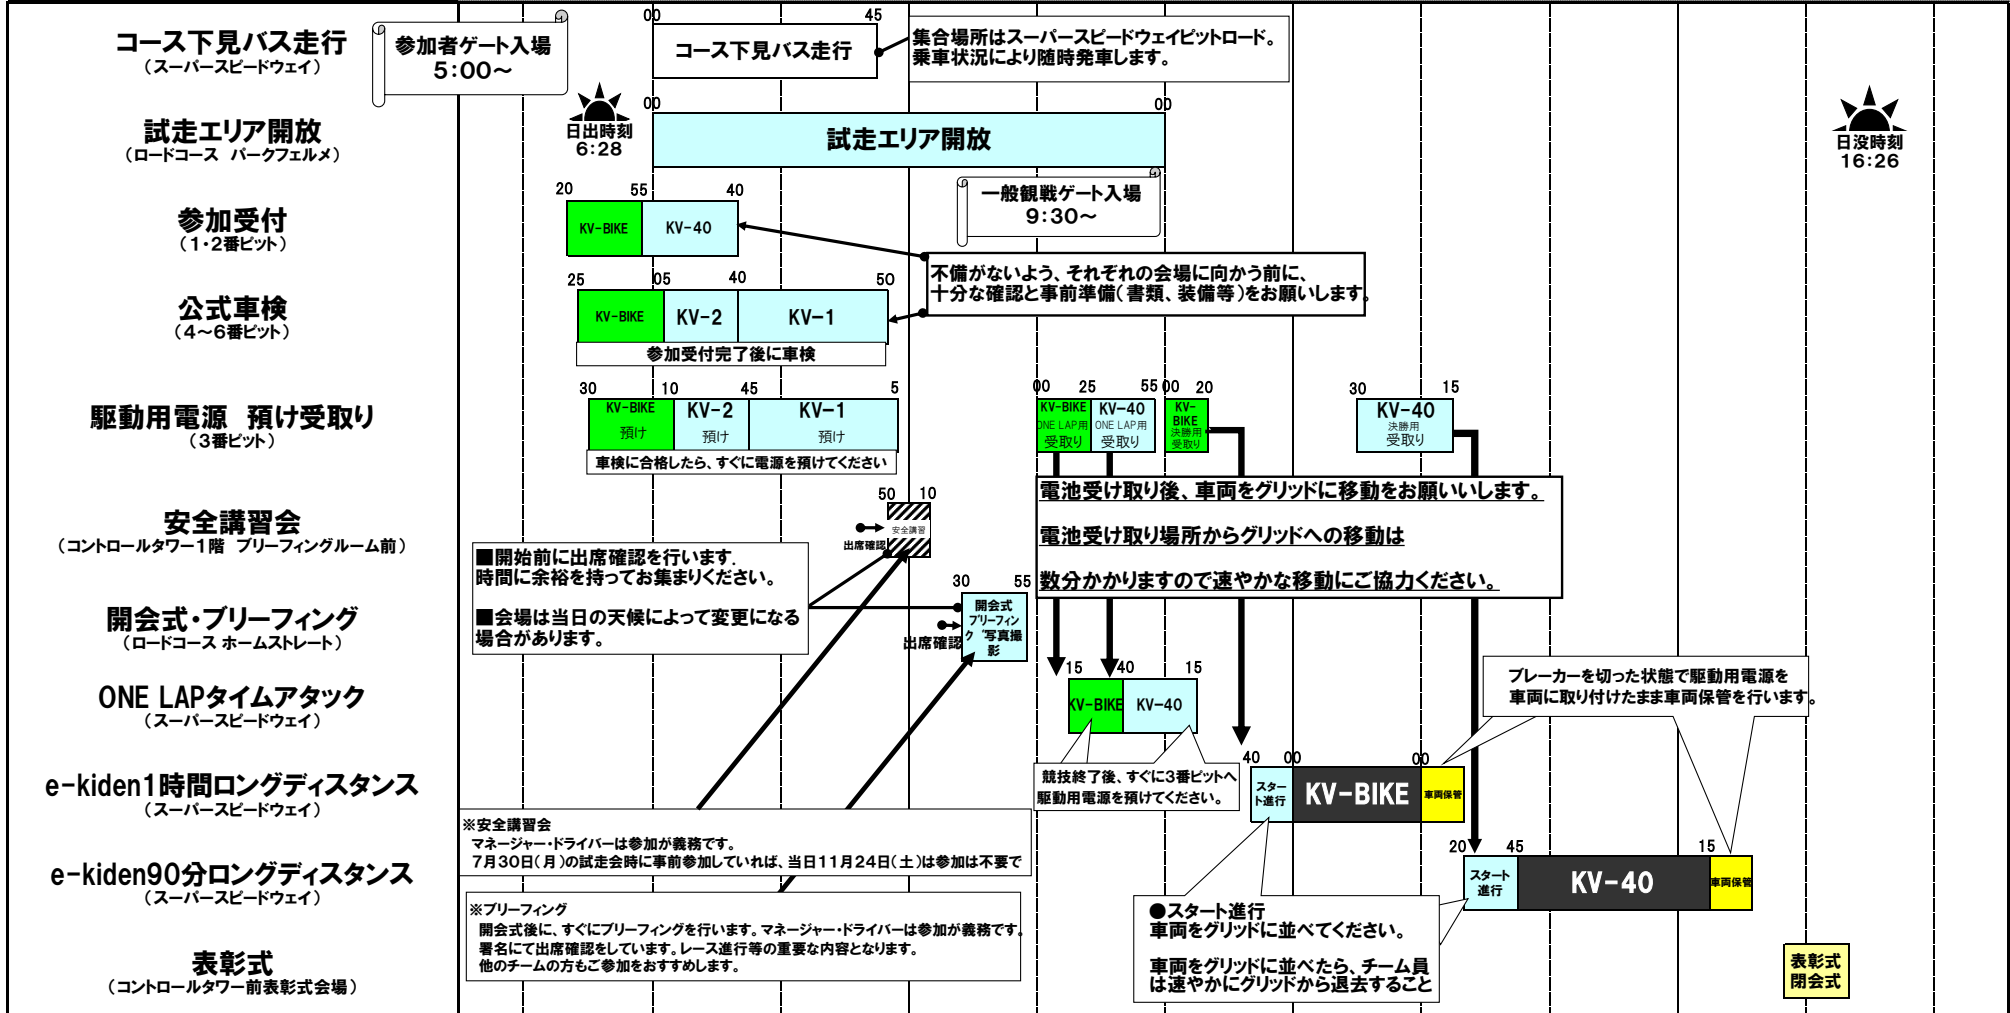

TIME TABLE

2018 Ene-1GP MOTEGI

■KV-40 チャレンジ 全国大会
■KV-BIKE チャレンジ 全国大会

公式通知 No.1
大会事務局
2018年11月6日 発行

11月24日 (SAT)

6 7 8 9 10 11 12 13 14 15 16 17

※金曜日の前日搬入はできません。
※天候等の諸事情により、タイムスケジュールが変更になる場合があります。