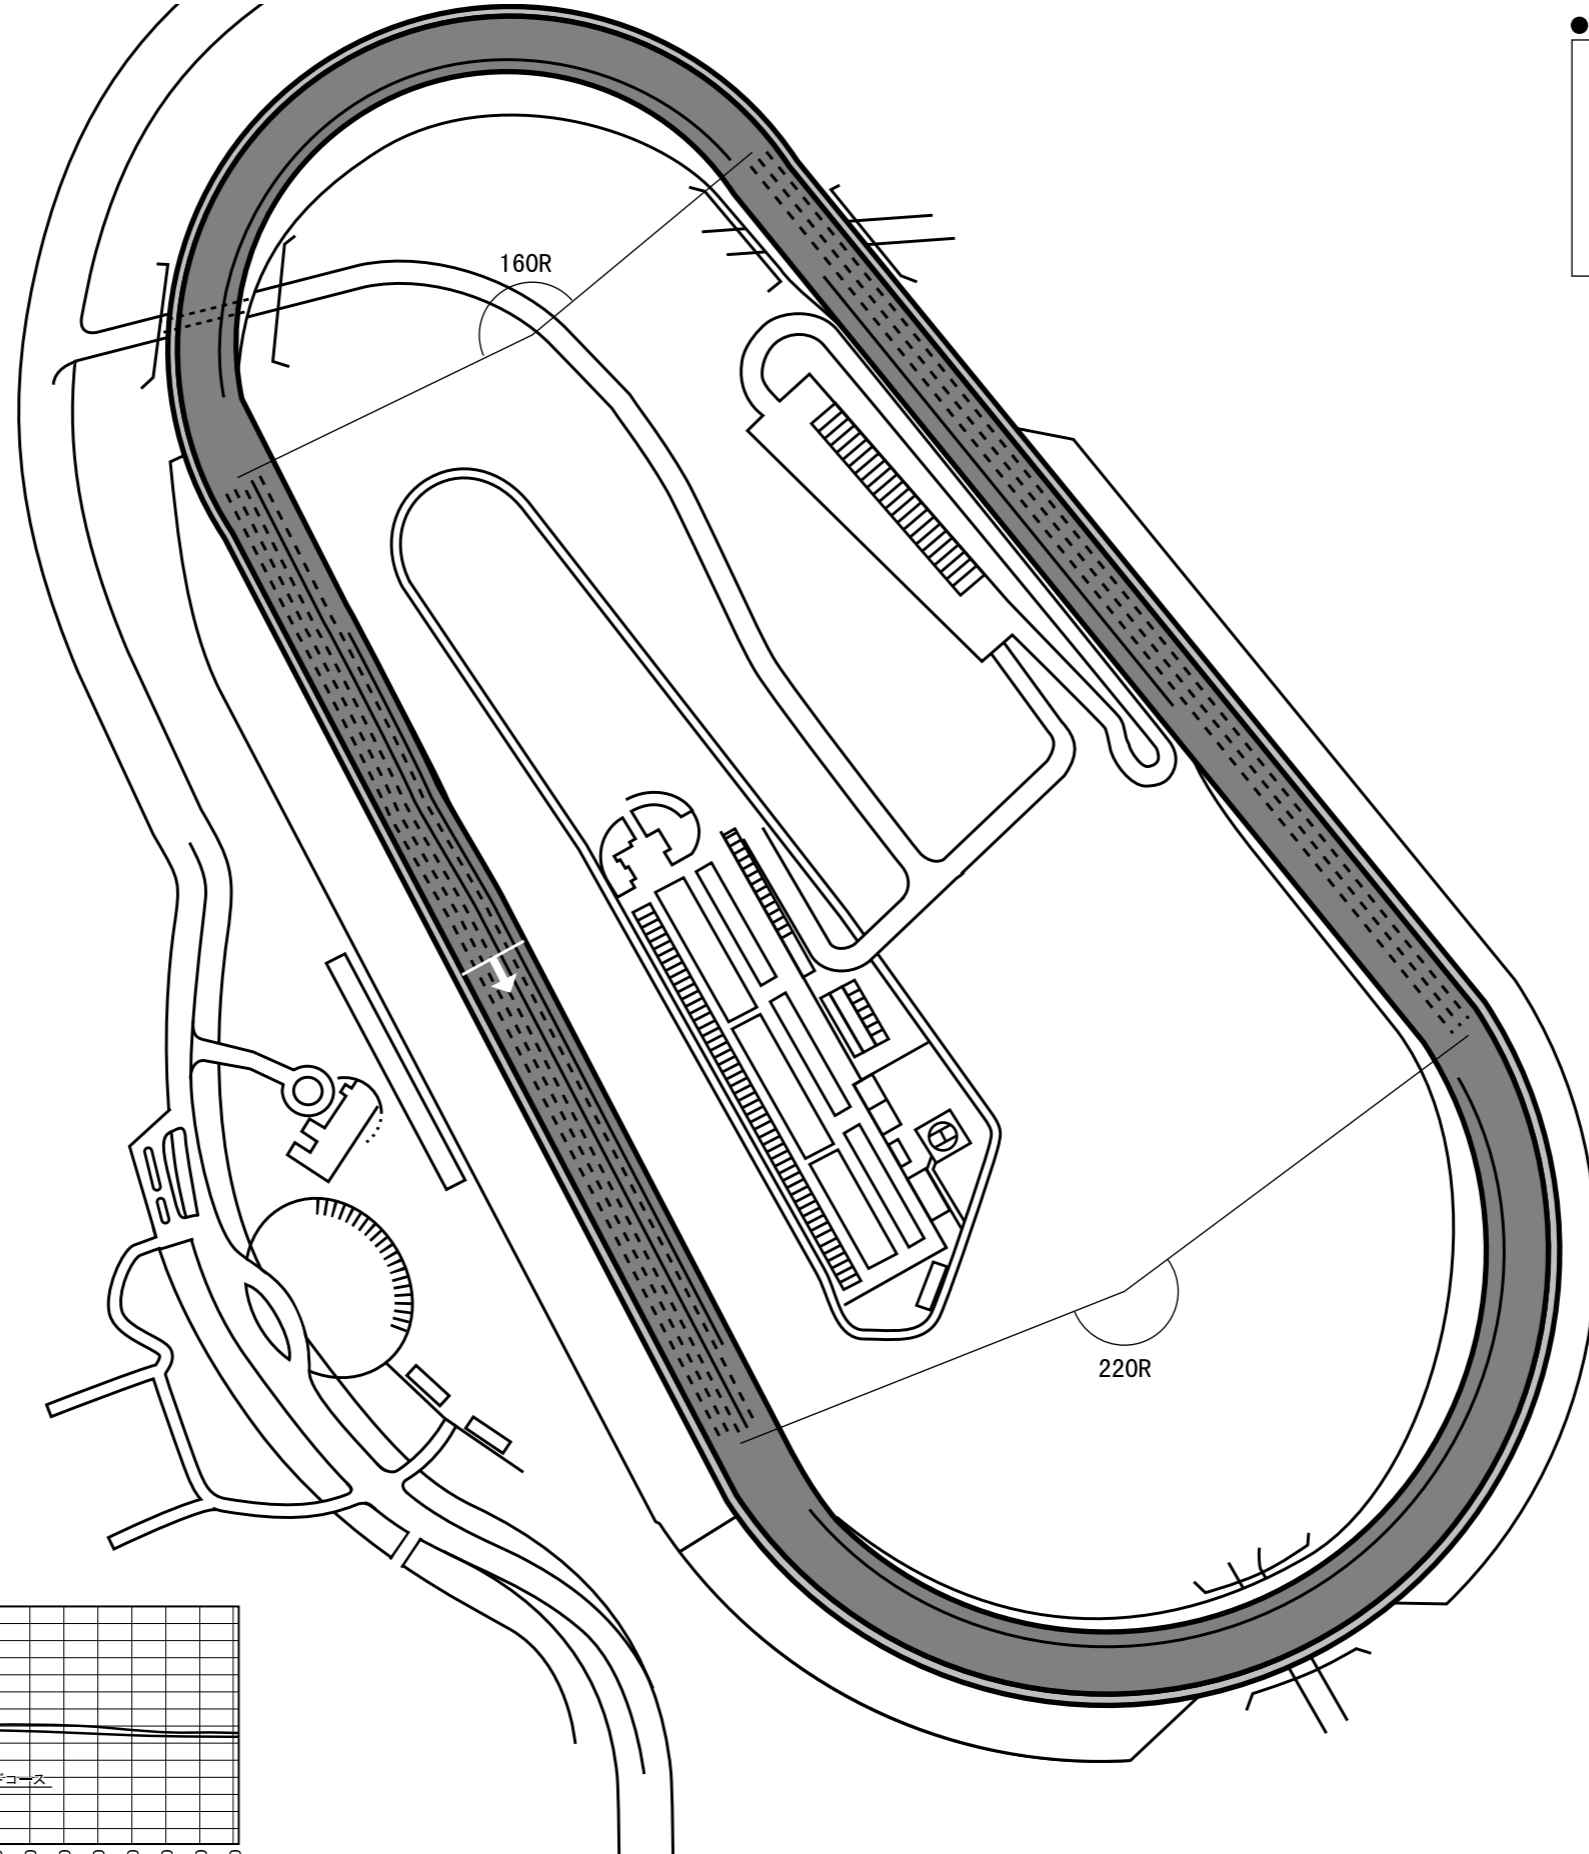

# Super Speedway

## スーパー スピードウェイ

●施設ロゴ

●コミュニケーションマーク

スーパースピードウェイコース	
全長距離	2,413.968m(1.5mile)
最大直線長	600m
幅員	25m(80ft)
周回方向	反時計回り
コーナー数	4カ所
縦断勾配	0.41%~0.64%
横断勾配	3%~10度
最大高低差	3m
標高	160m

オーバルコース縦断図