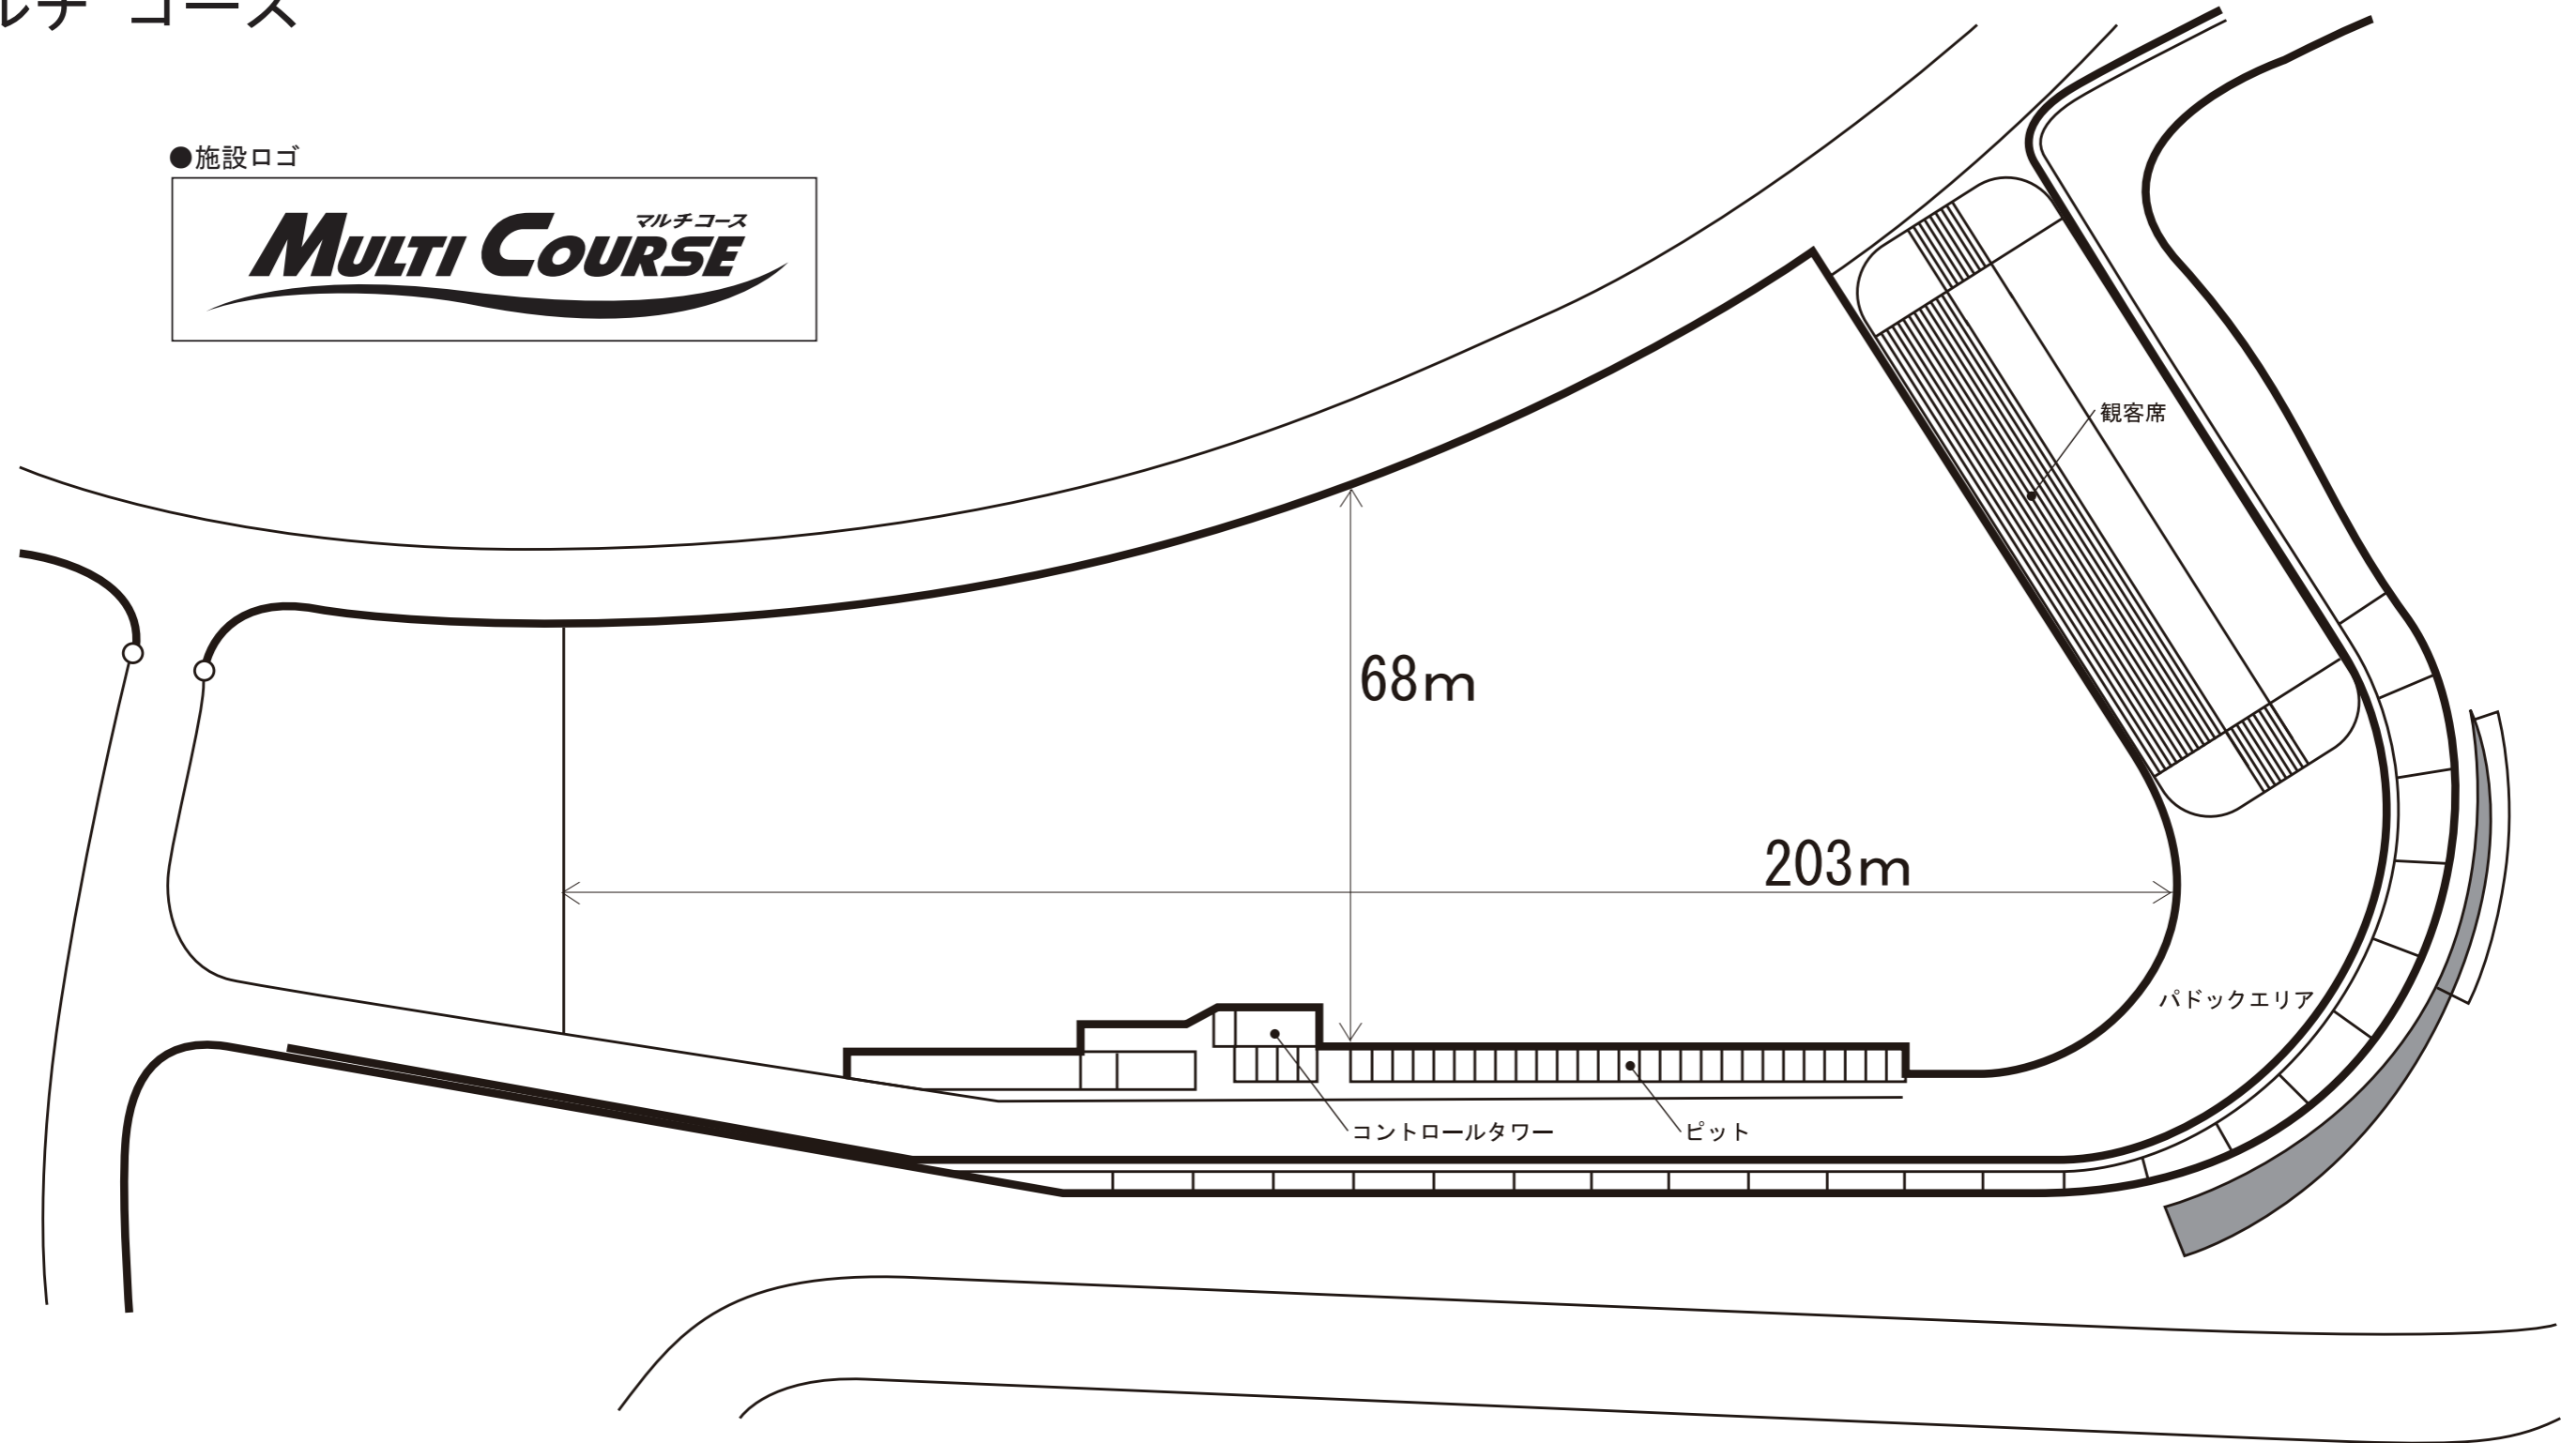

# Multi Course

マルチ コース

●施設ロゴ

20,000㎡の多目的コース

ツインリンクもてぎ

施設図9