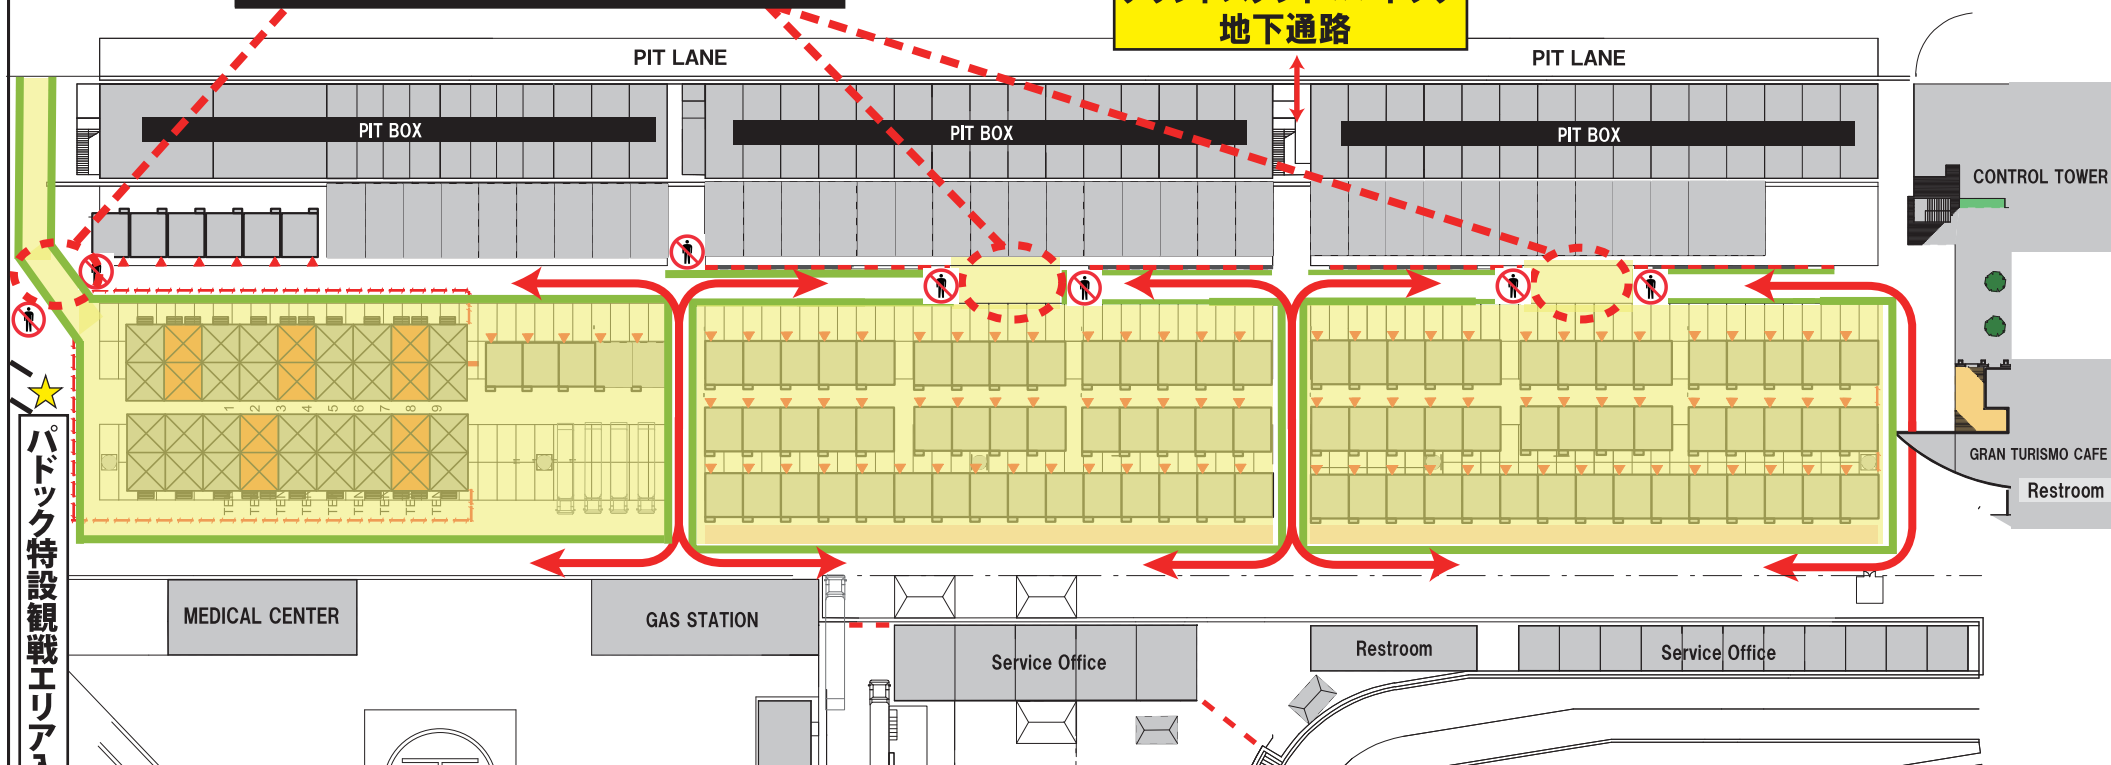

パドックパス入場エリアのご案内

スムーズなレース運営とライダーの安全確保のために、終日通行規制を実施いたします。ご理解ご協力をお願いいたします。

赤いラインは通行が可能です。

通路の通りぬけはできません。

グランドスタンド⇄パドック
地下通路

〈パドックエリアのご案内〉

- ・スムーズなレース運営とライダーの安全確保のため、一部ピット裏通路の通り抜けができません。
- ・上記、ご案内は当日の状況により変更になる場合がございます。予めご了承ください。
- ・パドックエリアでは係員の誘導、ご案内にて通行くださいますよう、ご協力をお願いいたします。