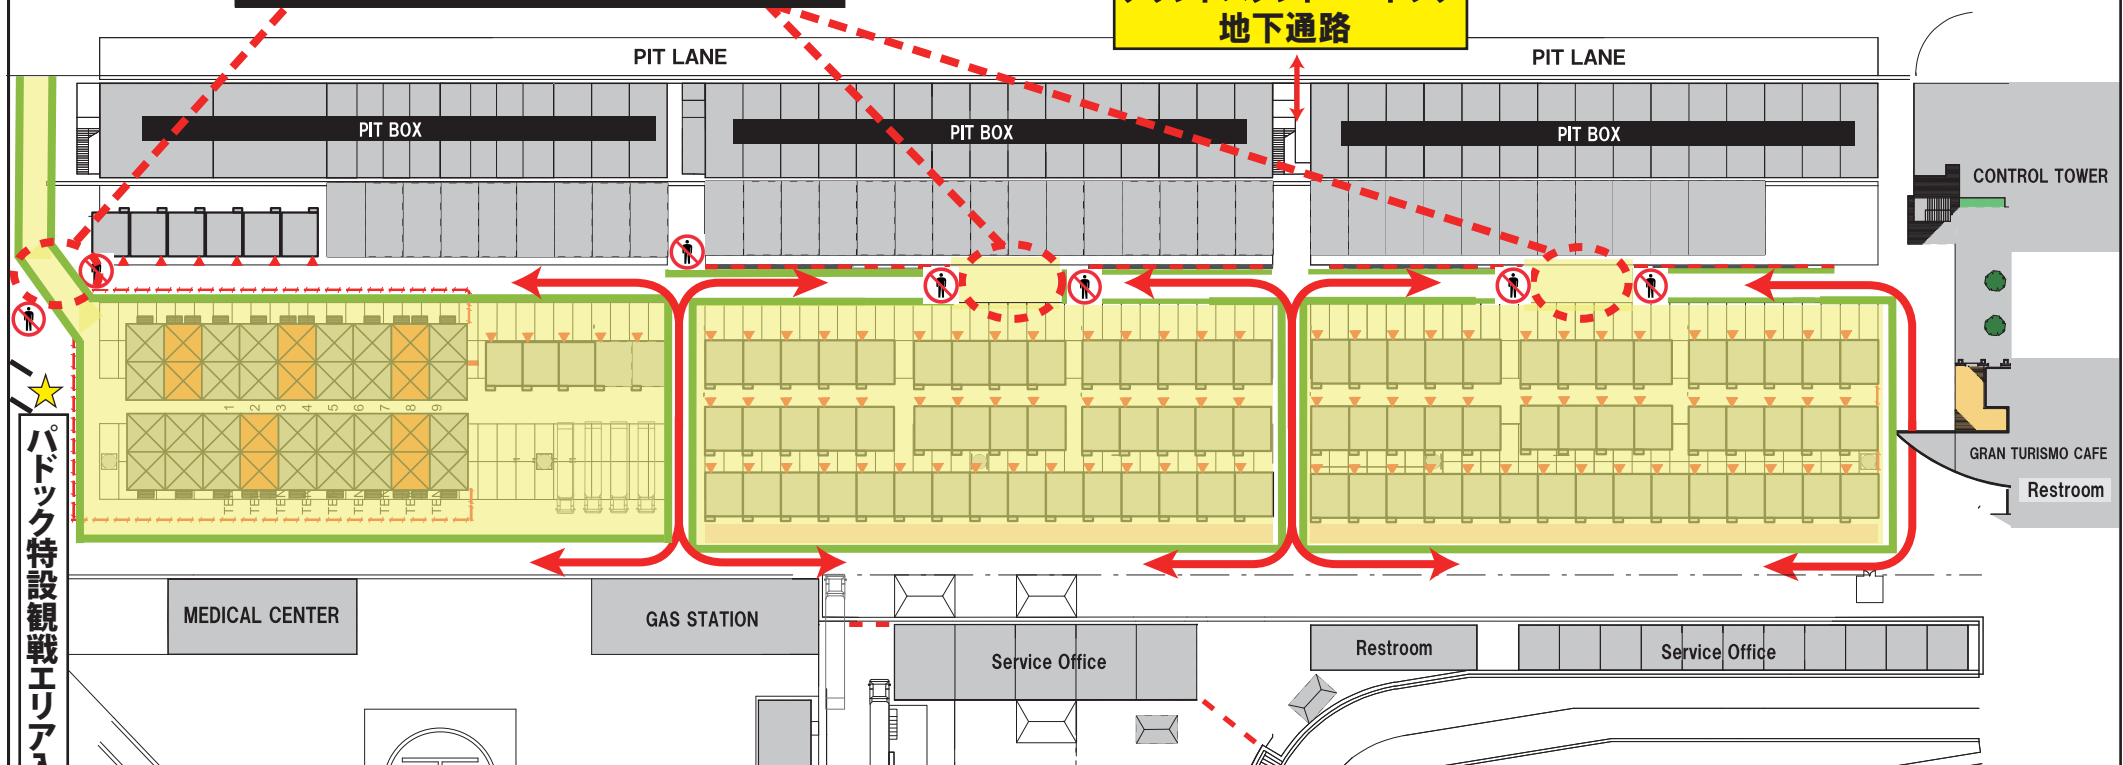

## パドックパス入場エリアのご案内

スムーズなレース運営とライダーの安全確保のために、終日通行規制を実施いたします。ご理解ご協力をお願いいたします。

赤いラインは通行が可能です。

通路の通りぬけはできません。

グランドスタンド⇄パドック  
地下通路

### 〈パドックエリアでのご案内〉

- ・スムーズなレース運営とライダーの安全確保のため、一部ピット裏通路の通り抜けができません。
- ・上記、ご案内は当日の状況により変更になる場合がございます。予めご了承ください。
- ・パドックエリアでは係員の誘導、ご案内にて通行くださいますよう、ご協力をお願いいたします。