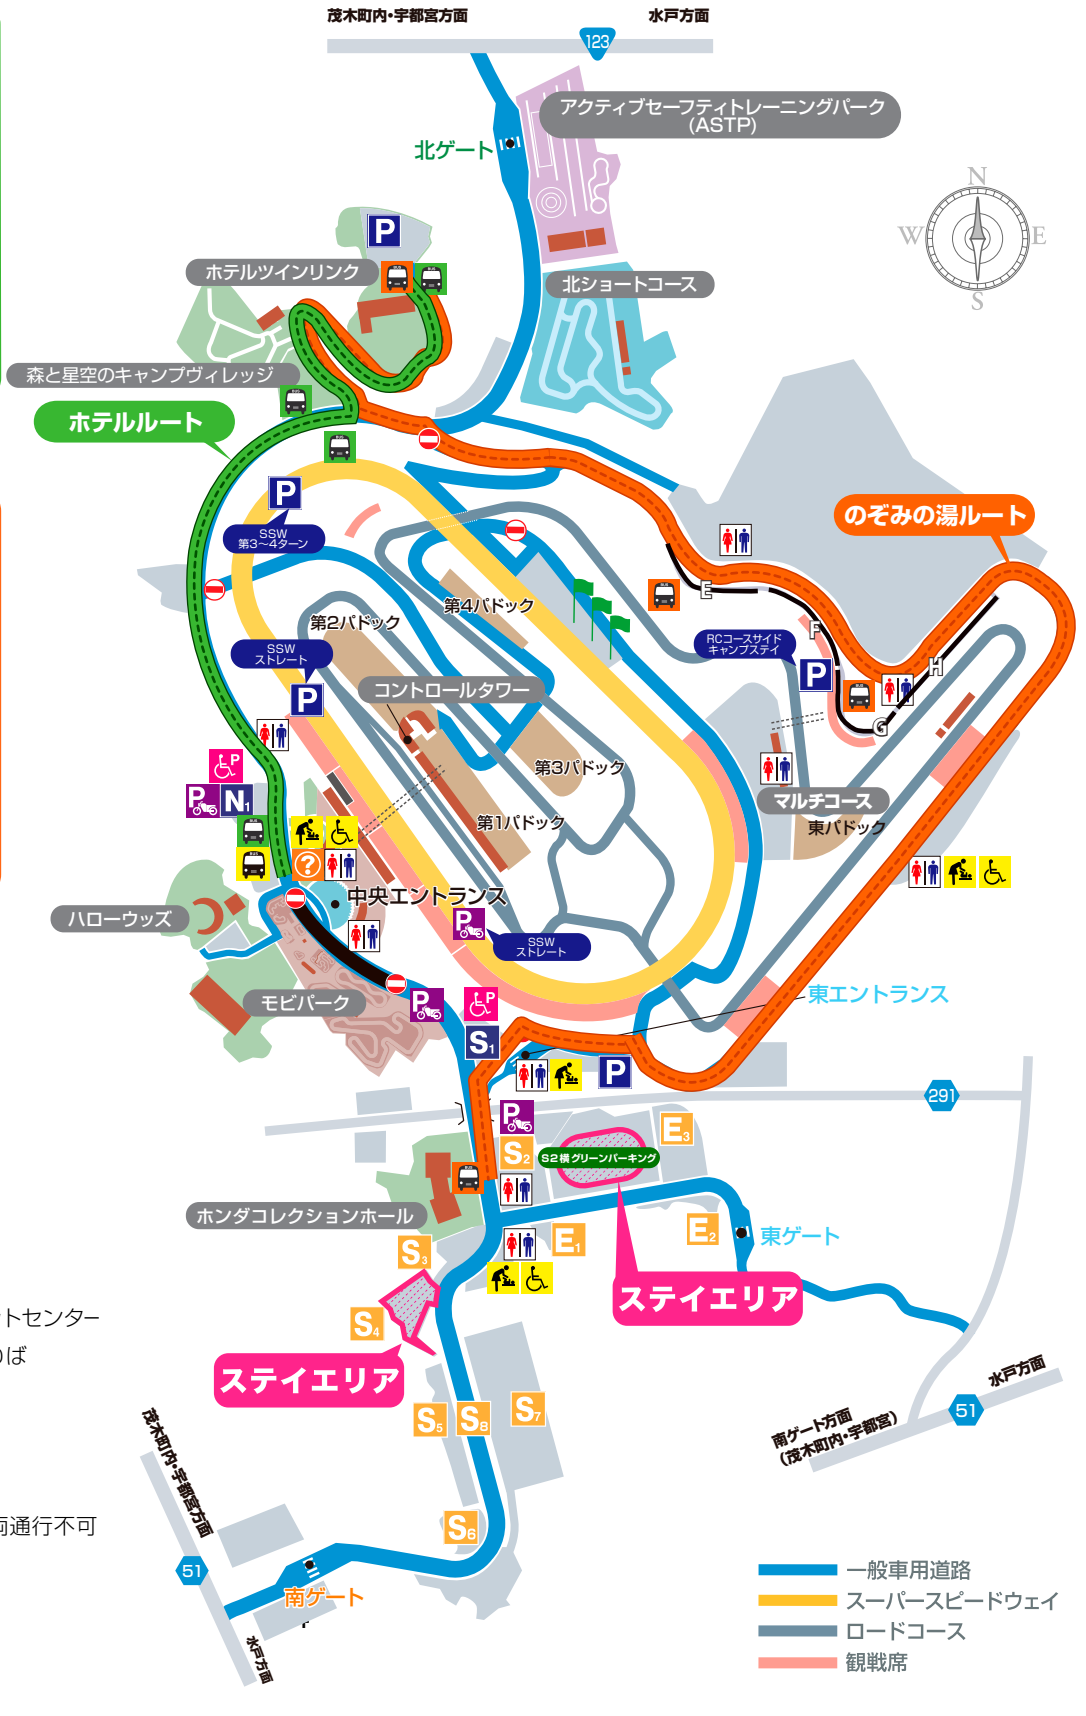

### 場内無料バスルート

6月10日(土)・11日(日)

**ホテルルート**

- 中央エントランス北
- N2駐車場前
- キャンプヴィレッジ
- ホテルツインリンク

10日(土) 8:00~17:30  
11日(日) 7:00~17:30  
※約20分間隔で運行予定

**のぞみの湯ルート**

- ホンダコレクションホール
- ロードコースコースサイドV字
- ロードコースコースサイドS字
- ホテルツインリンク

10日(土)のみ運行  
18:00~21:20  
※約30分間隔で運行予定

**S E** 南・東エリア駐車場

**P** 指定駐車場

**P** 車椅子専用駐車場  
北エリア: N1<一部>  
南エリア: S1<一部>

**P** 二輪専用駐車場  
N1<一部>・中央

**?** インフォメーション/チケットセンター

**バス** JRバス・茨城交通バスのりば

**化粧室**