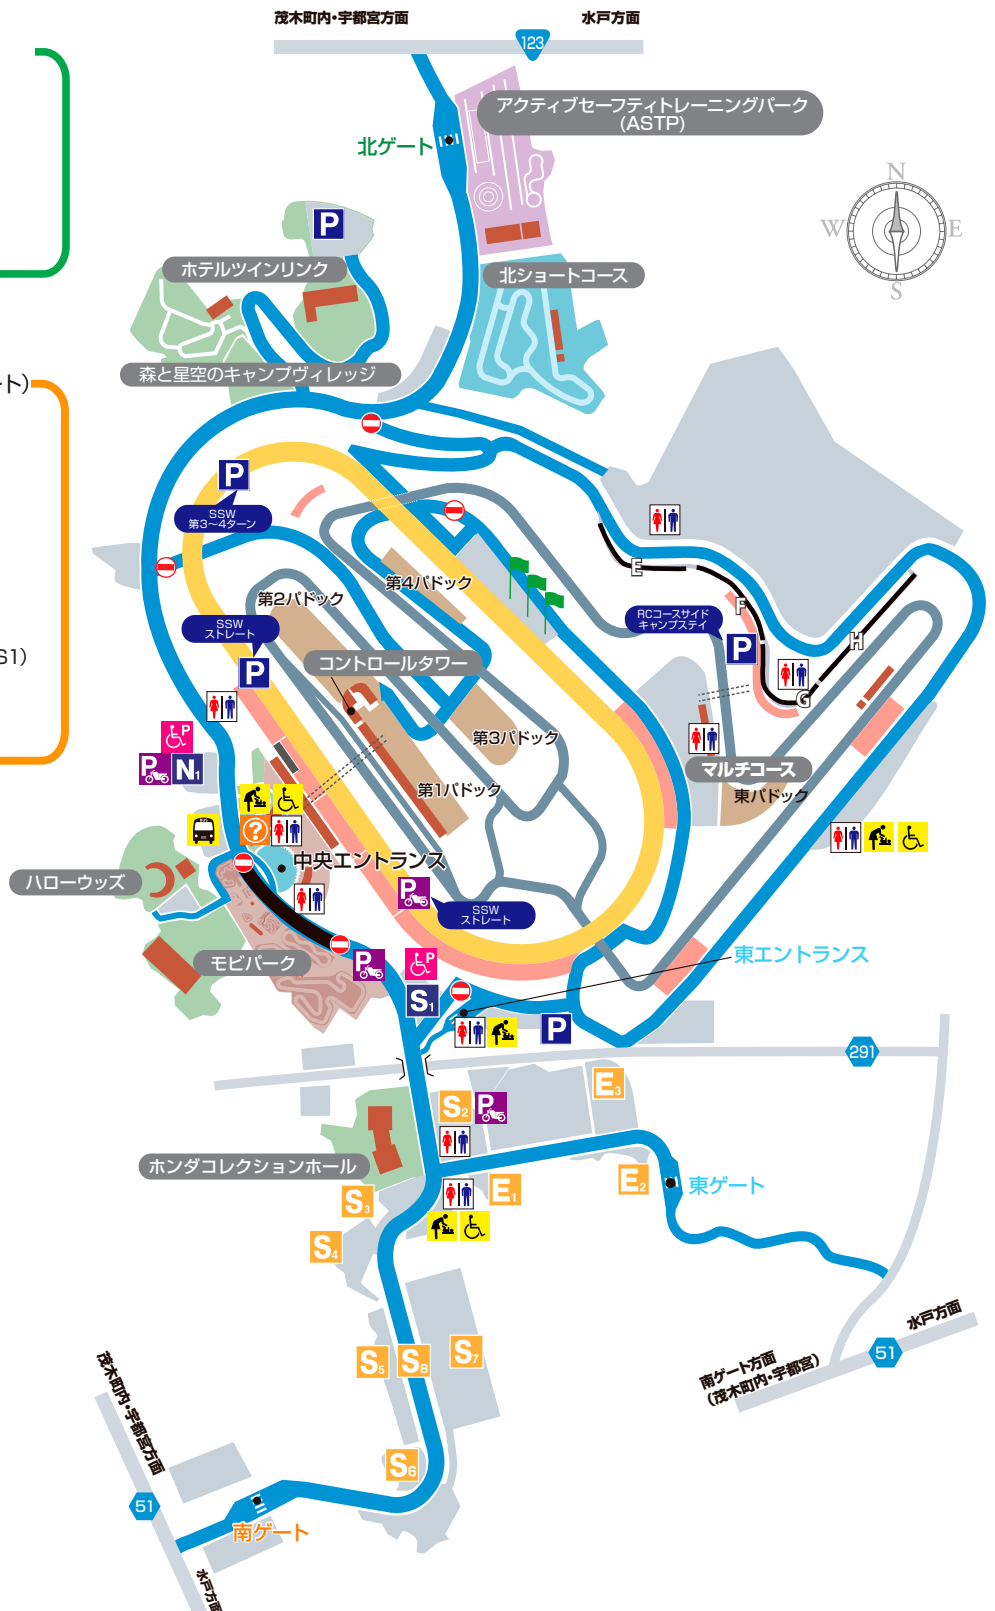

## ゲートオープン時間

6月10日(土)・11日(日)

ゲートオープン		
	6月10日(土) 公式予選	6月11日(日) 決勝
入場ゲート		
北ゲート	6:30~終夜	終夜~18:00
南ゲート		
東ゲート	CLOSE	CLOSE
観戦ゲート		
各観戦ゲート	8:30~	7:30~
インフォメーションセンター		
インフォメーション窓口	8:00~	7:00~
チケットセンター		
中央エントランス チケットセンター	8:00~	7:00~

### 車両通行規制区域ならびにエリア駐車券のご案内 6月10日(土)・11日(日)

「2017 MFJ全日本ロードレース選手権シリーズ 第3戦 スーパーバイクレースinもてぎ」では中央エントランス周辺において車両通行規制区域を実施いたします。それに伴い南エリア⇄北エリアの通り抜けはできません。何卒ご理解いただきますようお願いいたします。

◆北エリア駐車場(入場ゲート:北ゲート)  
 ※南ゲートからはご入場いただけません。  
 VIPスイート駐車券(N1)  
 RCコースサイドキャンプステイ駐車券  
 満喫セット駐車券(第2パドック)  
 ※RC=ロードコース

◆南・東エリア駐車場(入場ゲート:南ゲート)  
 ※北ゲートからはご入場いただけません。  
 南・東エリア駐車券  
 (S3・S4・S5・S6・S7・S8・E1・E2・E3)  
 VIPスイート駐車券(S1)  
 ビクトリーコーナーテラス駐車券(S1)  
 SORAサイト駐車券(東エントランス)  
 SSW3~4ターン駐車券  
 満喫セット券(SSWストレート・SSW3~4ターン・S1)  
 メーカー応援席駐車券(SSWストレート)  
 ※SSW=スーパースピードウェイ

### 場内無料バスルート

6月10日(土)・11日(日)

**ホテルルート**

- 中央エントランス北
- N2駐車場前
- キャンプヴィレッジ
- ホテルツインリンク

10日(土) 8:00~17:30  
11日(日) 7:00~17:30  
※約20分間隔で運行予定

**のぞみの湯ルート**

- ホンダコレクションホール
- ロードコースコースサイドV字
- ロードコースコースサイドS字
- ホテルツインリンク