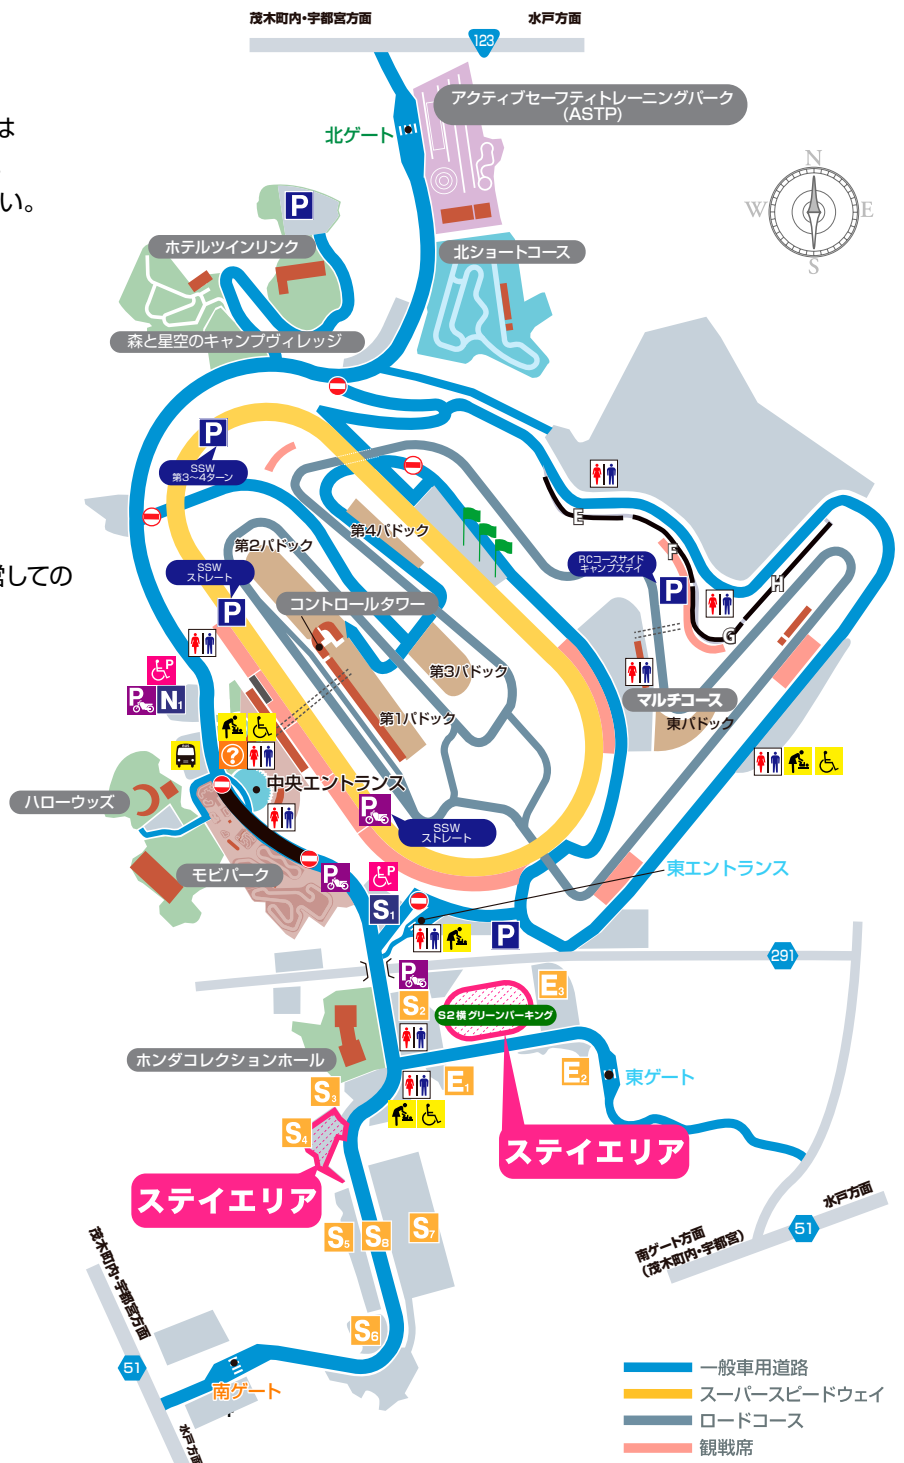

2017 MFJ全日本ロードレース選手権シリーズ 第3戦 スーパーバイクレースinもてぎ

ステイエリアのご案内

6月10日(土)・11日(日)

場内のS4ステイエリア、S2横グリーンパーキングに特別に設けられた、場内泊専用駐車スペース「ステイエリア」。車内泊、テント泊が可能です。予約は不要ですが、入場順となりますので、譲り合ってください。お願い申し上げます。

- 日程：6月10日(土)AM6:30～
- 料金：無料 (ステイエリアご利用の場合は前売駐車券・6月11日(日)当日駐車券が必要となります。)
- 予約：予約はお受けいたしません。当日直接ステイエリアまでお越しください。
  (お越しいただいた順番で場所を確保していただきます。)

※注意事項

1. S4ステイエリア、S2横グリーンパーキングにはお手洗い、水まわり等の設備はございません。S2またはS3前のお手洗い等をご利用ください。
2. 直火での利用はご遠慮ください。バーベキューコンロ・ガスバーナーコンロ等でお楽しみください。
3. 6月11日(日)は駐車場として使用する場合がありますのでお宿泊後は速やかにテント等の片づけをお願いいたします。
4. ステイエリア以外の駐車場では、テントを設営しての宿泊は固くお断りさせていただきます。
5. ステイエリアでは安全のため係員の案内、誘導に従ってください。
6. ステイエリア内に駐車時はアイドリングストップをお願いいたします。

- **S E** 南・東エリア駐車場
- **P** 指定駐車場
- **P** 車椅子専用駐車場
  北エリア：N1<一部>、南エリア：S1<一部>
- **P** 二輪専用駐車場
  N1<一部>・中央
- **?** インフォメーション/チケットセンター
- **バス** JRバス・茨城交通バスのりば
- **化粧室**
- **ベビーシート設置化粧室**
- **車椅子対応化粧室**
- **一般車両通行不可**
- **北・南・東エリア駐車券車両通行不可**
- **車両通行不可**