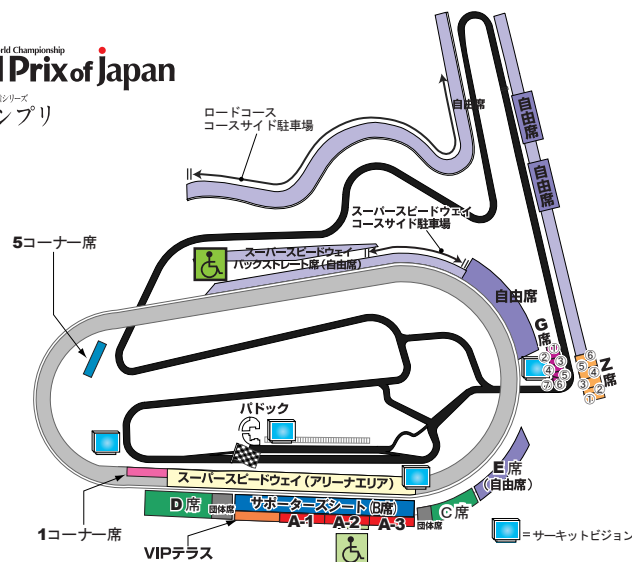

2010 MotoGP世界選手権シリーズ第14戦 日本グランプリ

TRMC-S会員様 特別ご優待価格のご案内

日頃よりツインリンクもてぎをご愛顧くださいます、誠にありがとうございます。

さて、アイスランドの火山噴火による影響により、開催日程を10月1日(金)～10月3日(日)の3日間に開催延期とさせていただきます。それに伴い、現在MotoGPの前売観戦券は販売停止とさせていただきます。

延期によりご来場をご検討いただいている方は、ご家族、ご友人お誘いあわせのうえ、是非ご来場ください。

なお、既にご購入のチケットにつきましては、そのままご利用になれます。

■通常前売観戦券料金 (3日通し券/税込)

	大人	子ども
自由席	9,000円	500円
A席(座席指定)	16,000円	1,500円
G席(座席指定)	12,000円	
Z席(座席指定)	14,000円	
C・D席(共通エリア)	12,000円	1,000円

■TRMC-S会員特別前売観戦券料金 (3日通し券/税込)

○特別前売観戦券 (20%OFF) ※一部、割引対象外

	大人	子ども
自由席	7,200円	(割引なし)
A席	12,800円	
G席	9,600円	
Z席	11,200円	
C・D席(共通エリア)	9,600円	

※大人は高校生以上、子どもは3歳～中学生となります。

※ご購入の際は必ず会員番号を係員にお申し出ください。

※特別料金での購入は会員1名様5枚までとさせていただきます。

※MOBILITY STATION・電話・窓口受付共に会員本人以外のお申込はできません。

※上記記載以外のチケット割引はありません。

※販売数に限りがございますのでお早めにお買い求めください。

※電話・MOBILITY STATION受付の場合、送料別途600円が掛かります。

※お車、バイクでのご来場は別途駐車券が必要となります。

2010 MotoGP World Championship Grand Prix of Japan

2010 MotoGP 世界選手権シリーズ
日本グランプリ

【チケットのお買い求め先】

■TRMC-S会員/特別販売期間及び販売窓口

○チケットセンター電話受付 2010年6月19日(土) 10:00～9月25日(土) 17:30まで

○チケットセンター窓口 2010年6月19日(土) 10:00～9月30日(木) 17:00まで

○MOBILITY STATION 2010年6月19日(土) 10:00～9月25日(土) 24:00まで

◆MOBILITY STATION (オンラインショップ) URL

(パソコンから) <http://mls.mobilityland.co.jp/> (モバイル端末から) <http://mls.mobilityland.co.jp/mobile/>

【お申込み・お問合せ先】

ツインリンクもてぎチケットセンター
TEL : 0285-64-0080

【チケットセンター営業時間】

6月・7月・9月: 平日 9:30～17:00 土日祝 9:30～17:30

8月: 平日 9:30～17:30 土日祝 9:30～18:00

※季節により営業時間の変動がございますご注意ください。

※6月14日(月)～6月17日(木)は場内整備点検の為、休業とさせていただきます。