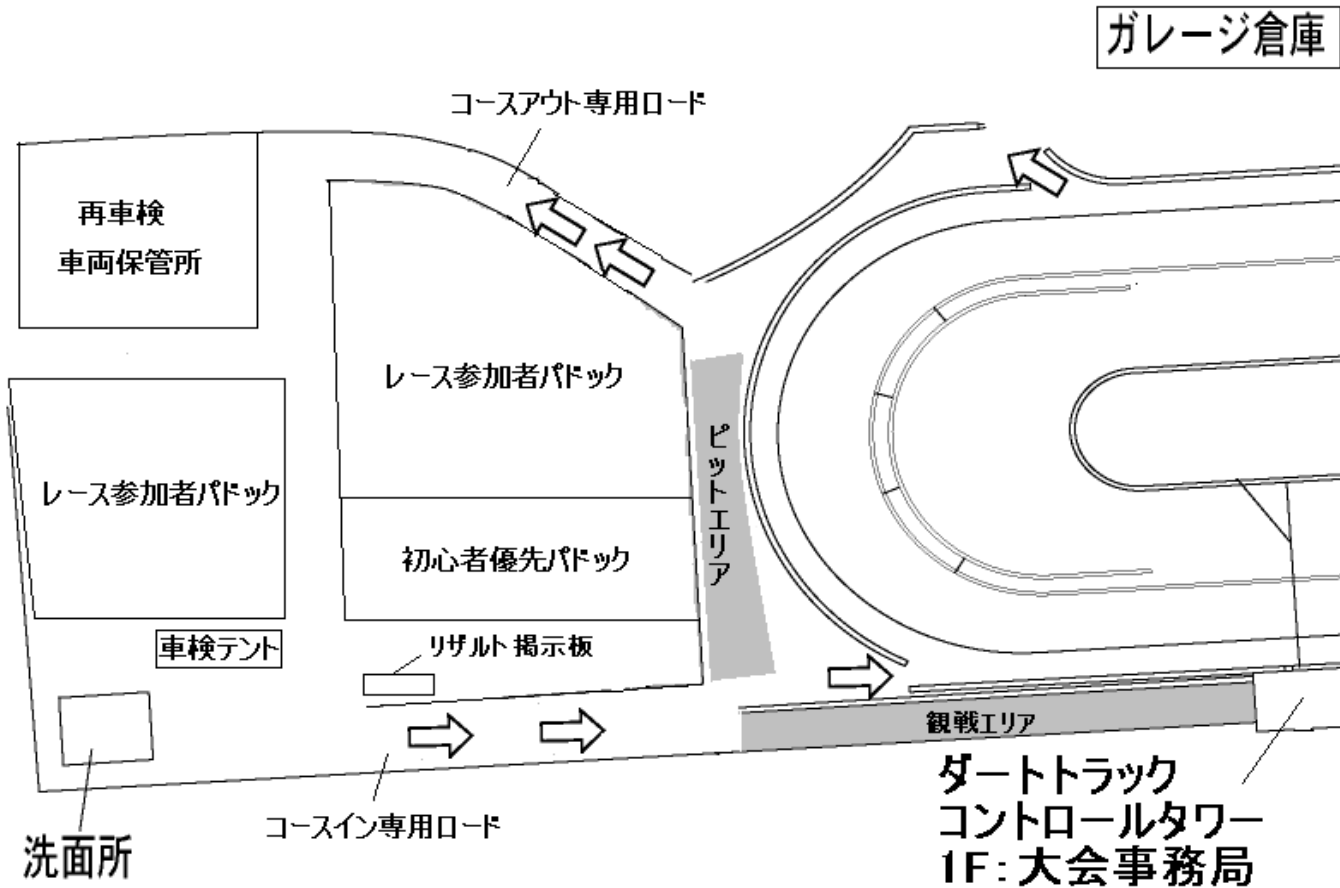

2010 もてぎダートトラックレース
2010 MFJ承認 もてぎダートトラックレース

第2戦
第2戦

パドック割り

2010年5月2日
大会事務局

使用上の注意事項

- 5月8日(土)から、このパドック割りに従って駐車してください。
- 駐車場所は先着順となっております。
- テントを張る際は、突風等で飛ばされることのないように、おもりなどで固定してください。
- パドック内は火気厳禁となっております。また、喫煙は指定の場所をお願いいたします。
- パドック使用後は責任を持って清掃してください。
- ごみは分別後、指定のごみ箱に入れてください。
- 廃油は指定の廃油缶(緑色のドラム缶)に入れてください。