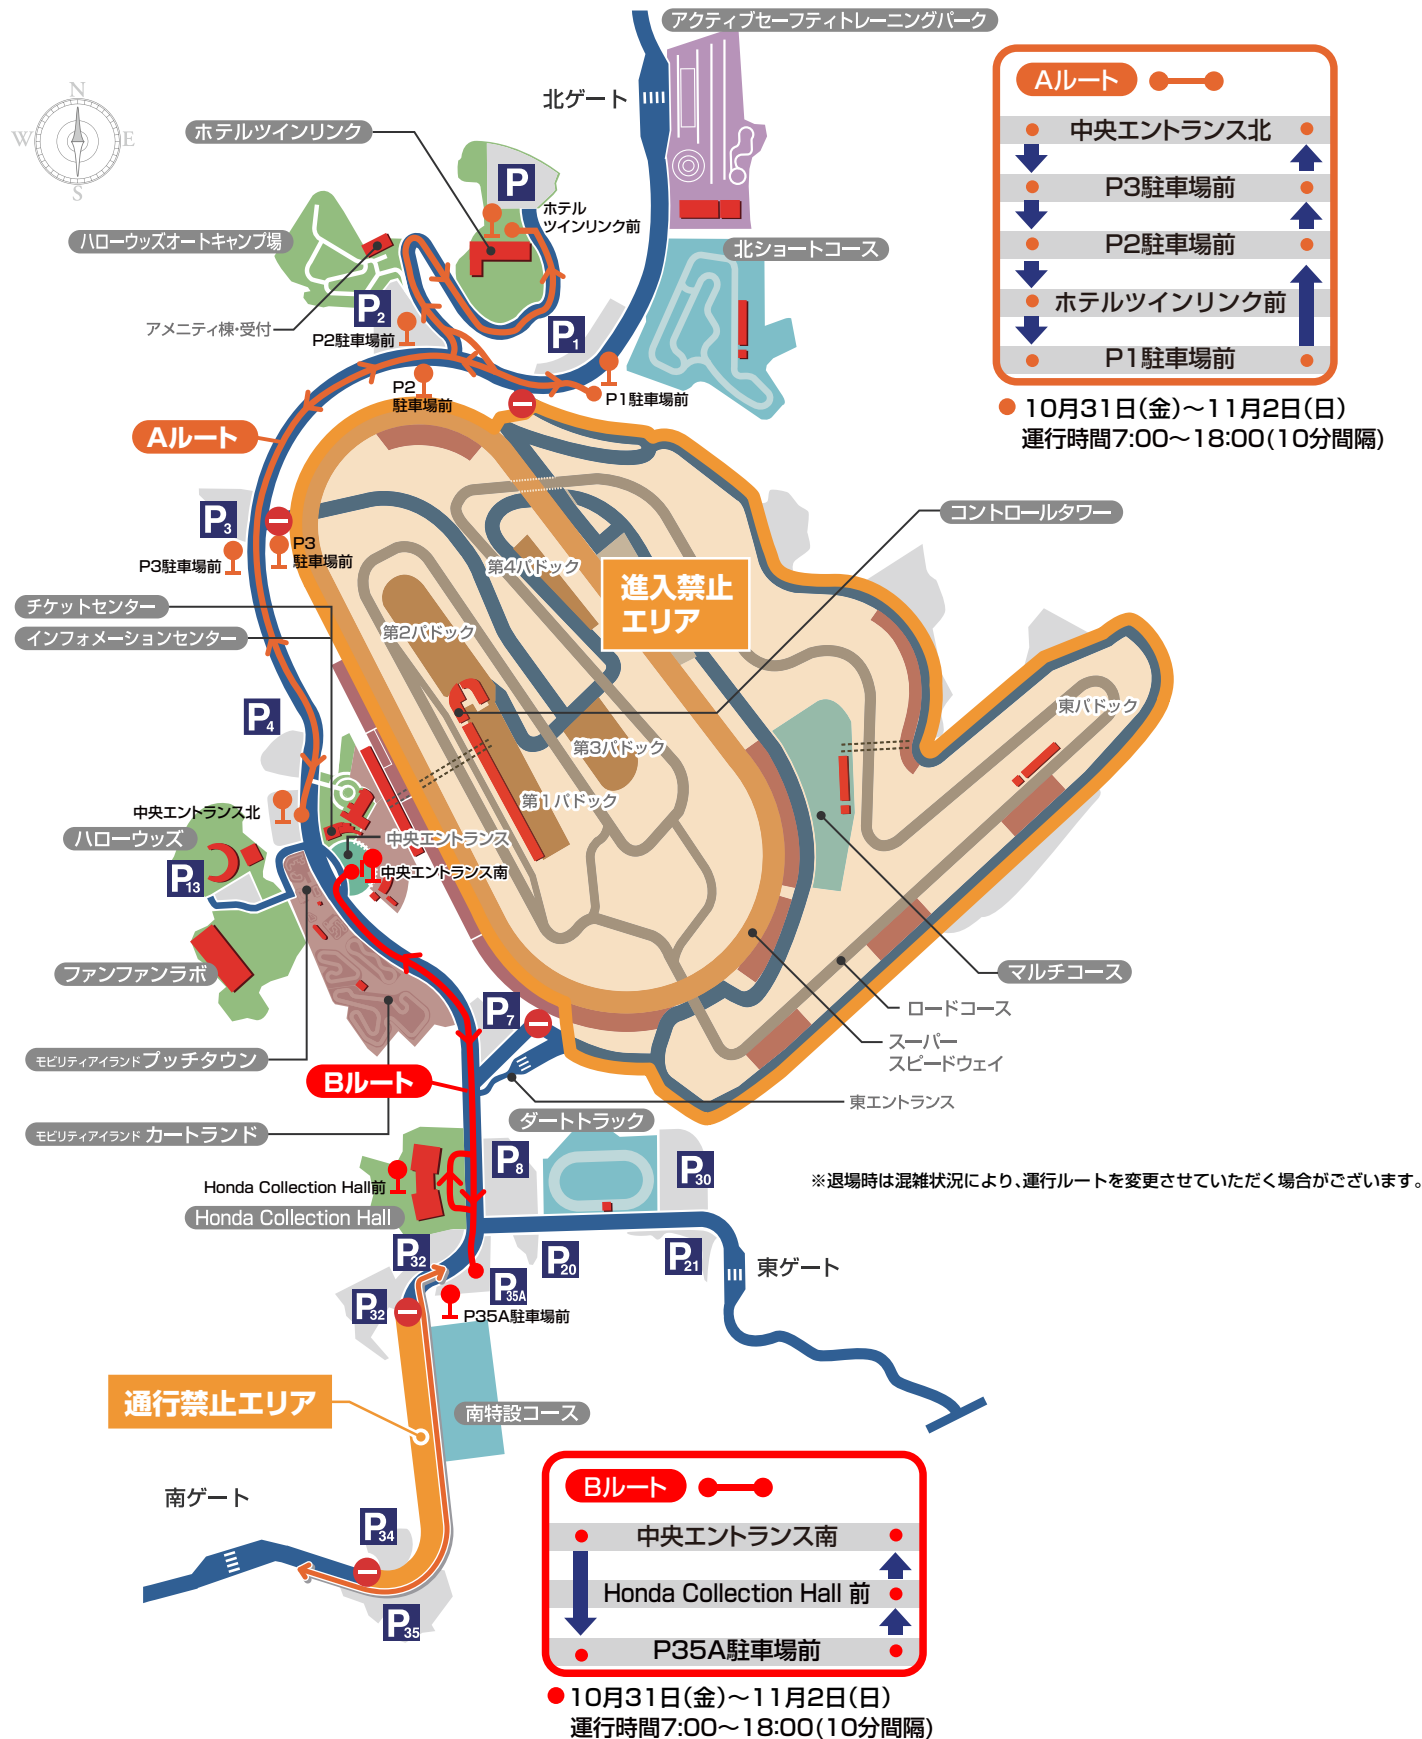

※当日は、各入場ゲートにて観戦券および駐車券を確認させていただきますので、予め準備くださいますようお願いいたします。

※時間は変更となる場合がございます。あらかじめご了承ください。

ステイエリアのご案内

10月31日(金)～11月2日(日)

場内のP30駐車場に特別に設けられた、場内泊専用駐車スペース「ステイエリア」。車内泊、テント泊が可能です。予約は不要ですが、入場順となりますので、早めのご来場をお勧めいたします。

場内無料バスルート

10月31日(金)～11月2日(日)

[10月31日(金)～11月2日(日)] 7:00～18:00(10分間隔)

ワンちゃん同伴エリアマップ

10月31日(金)~11月2日(日)

Good Manner!

ワンちゃん同伴観戦エリア
D席の一部になります。観戦ゲートは、1~3ゲートをご利用ください。
※リードにつないでください。

ワンちゃん同伴NGエリア

キャリアボックスにいれてあればOK

リードをつけてあればOK

補助犬は同伴NGエリアもOK

※場内ループバスはキャリアボックスに入れてあればOK

セルフサービスレストランブリックヤード前のテラスはワンちゃんOKエリアとなりました。

◇ ワンちゃんご同伴のお客様へ ◇

- ◆ ツインリンクもてぎに入場できるワンちゃんは「畜犬登録やワクチンなどの予防接種」を受けていることが必要となります。
- ◆ 場内では、リードを付けていただくか、キャリアボックス(バッグ)に入れてのご同伴をお願いいたします。
- ◆ 場内はワンちゃんをお連れできるエリアと出来ないエリアに分かれておりますので、マップをご参照ください。
- ◆ 観戦エリア、ホテル、飲食施設等へはワンちゃんをお連れできませんので、予めご了承ください。
- ◆ 場内にワンちゃんをお預かりできる施設はございませんので、予めご了承ください。
- ◆ 糞、尿の後始末はお客様の責任において必ず処理をお願いいたします。
- ◆ 場内において、万一事故等が発生してもお客様の責任となります。
- ◆ 発情中のワンちゃんの入場はご遠慮願います
- ※上記ルールを守られない場合においては退場をしていただくこととなりますので予めご了承ください。

お帰りのご案内

10月31日(金)～11月2日(日)

終了後、場内および周辺道路は大変混雑いたします。分散退場にご協力ください。

● 北ゲートより常磐道方面

- ・ 国道 123 号線、県道 61 号線、パードラインを經由して那珂 IC へ
- ・ 国道 123 号線、県道 52 号線を經由して水戸 IC へ

水戸北スマート IC 社会実験
 ※ ETC 専用(けん引車を除く)、東京方面乗り降り限定(いわき方面には乗り降りできません)となります。