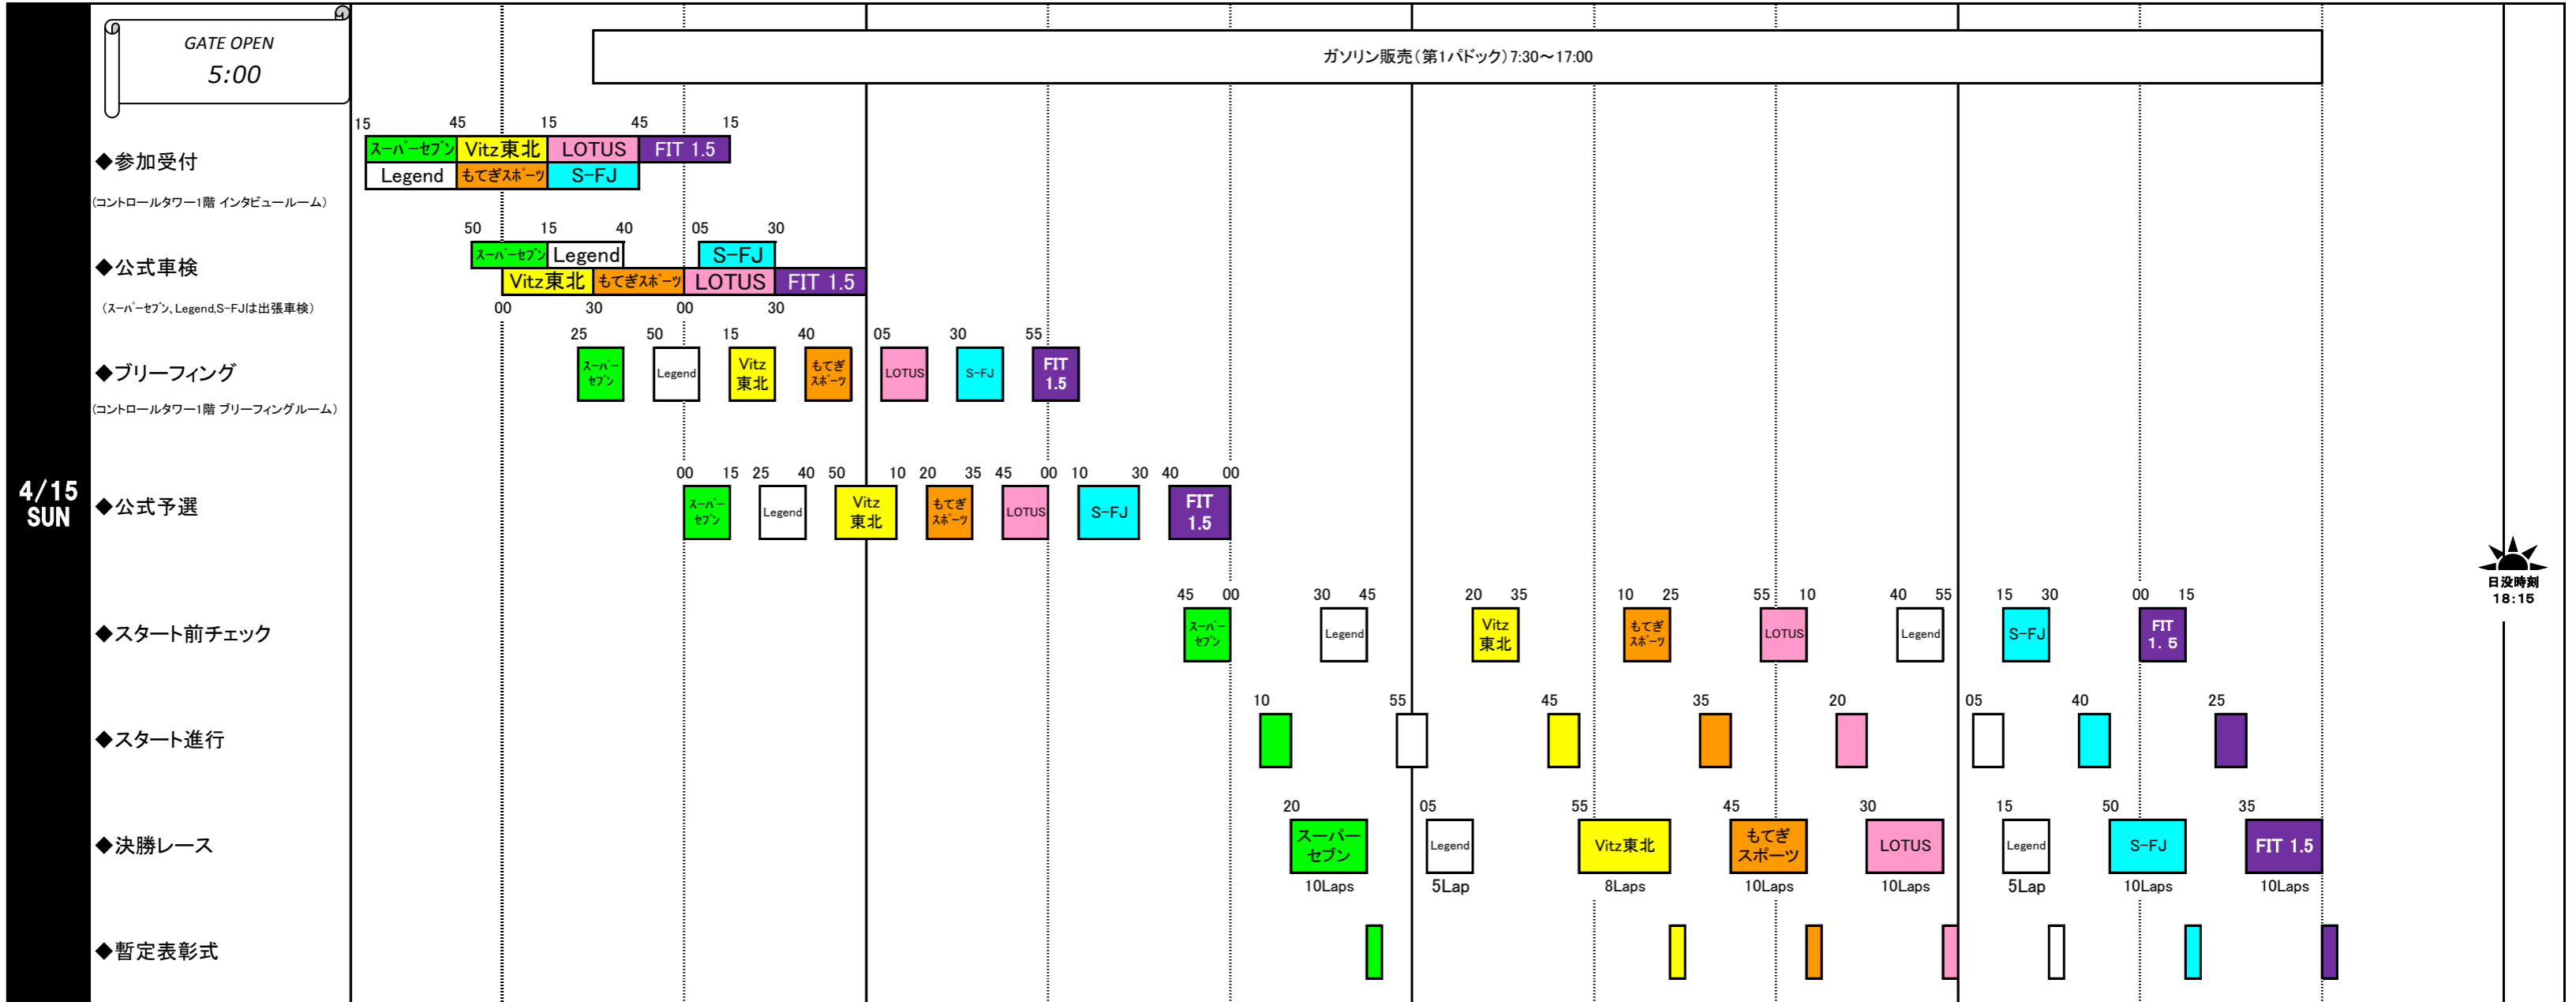

2018 MOTEGI Champion Cup Race ROUND 2

2018 もてぎチャンピオンカップレース 第2戦 タイムテーブル

2018 MOTEGI CHAMPION CUP RACE Round 2 TIMETABLE

2018年4月3日

公式通知No.1
大会組織委員会
大会事務局

●フルコース (4.8013km) 開催

日没時刻
18:15

日没時刻
18:14

○参加者専用スポーツ走行料金(税込) : TRMC-S/SMSC 会員 6,500円/1本、非会員 9,500円/1本

◆任意重量測定 (車検場) 4/14 (SAT) 14:00~17:00 ◆ガソリン販売 (第1パドック内GS) 4/14 (SAT) 7:30~17:00, 4/15 (SUN) 7:30~17:00

車番入力装置は、コントロールタワー1Fインタビュールームまでご返却下さい。
Vitz及びLOTUSはレース暫定決勝結果発表後、公道車両検査の時間を放送致します。