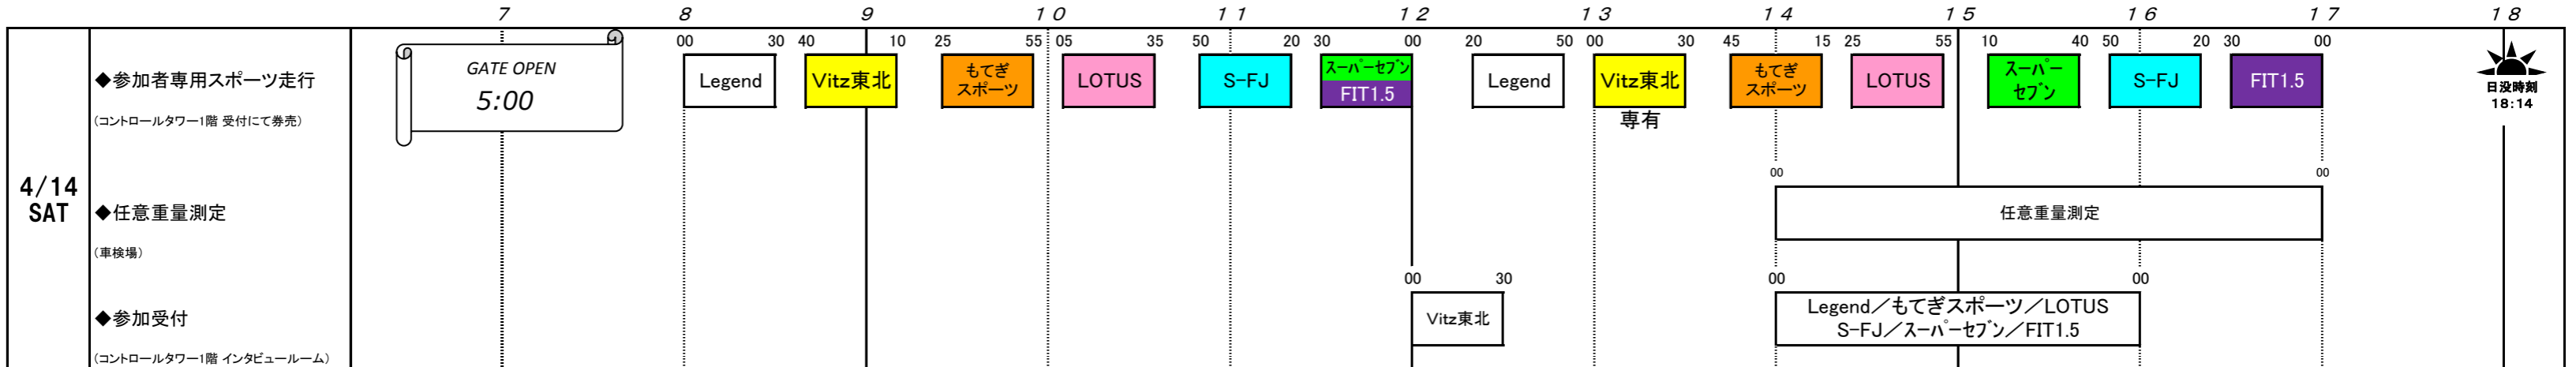

2018 MOTEGI Champion Cup Race ROUND 2

2018 もてぎチャンピオンカップレース 第2戦 タイムテーブル

2018 MOTEGI CHAMPION CUP RACE Round 2 TIMETABLE

2018年4月3日

公式通知No.1
大会組織委員会
大会事務局

●フルコース (4.8013km) 開催

日没時刻
18:15

日没時刻
18:14

○参加者専用スポーツ走行料金(税込) : TRMC-S/SMSC 会員 6,500円/1本、非会員 9,500円/1本

◆任意重量測定 (車検場) 4/14 (SAT) 14:00~17:00 ◆ガソリン販売 (第1パドック内GS) 4/14 (SAT) 7:30~17:00, 4/15 (SUN) 7:30~17:00

車番入力装置は、コントロールタワー1Fインタビュールームまでご返却下さい。
Vitz及びLOTUSはレース暫定決勝結果発表後、公道車両検査の時間を放送致します。