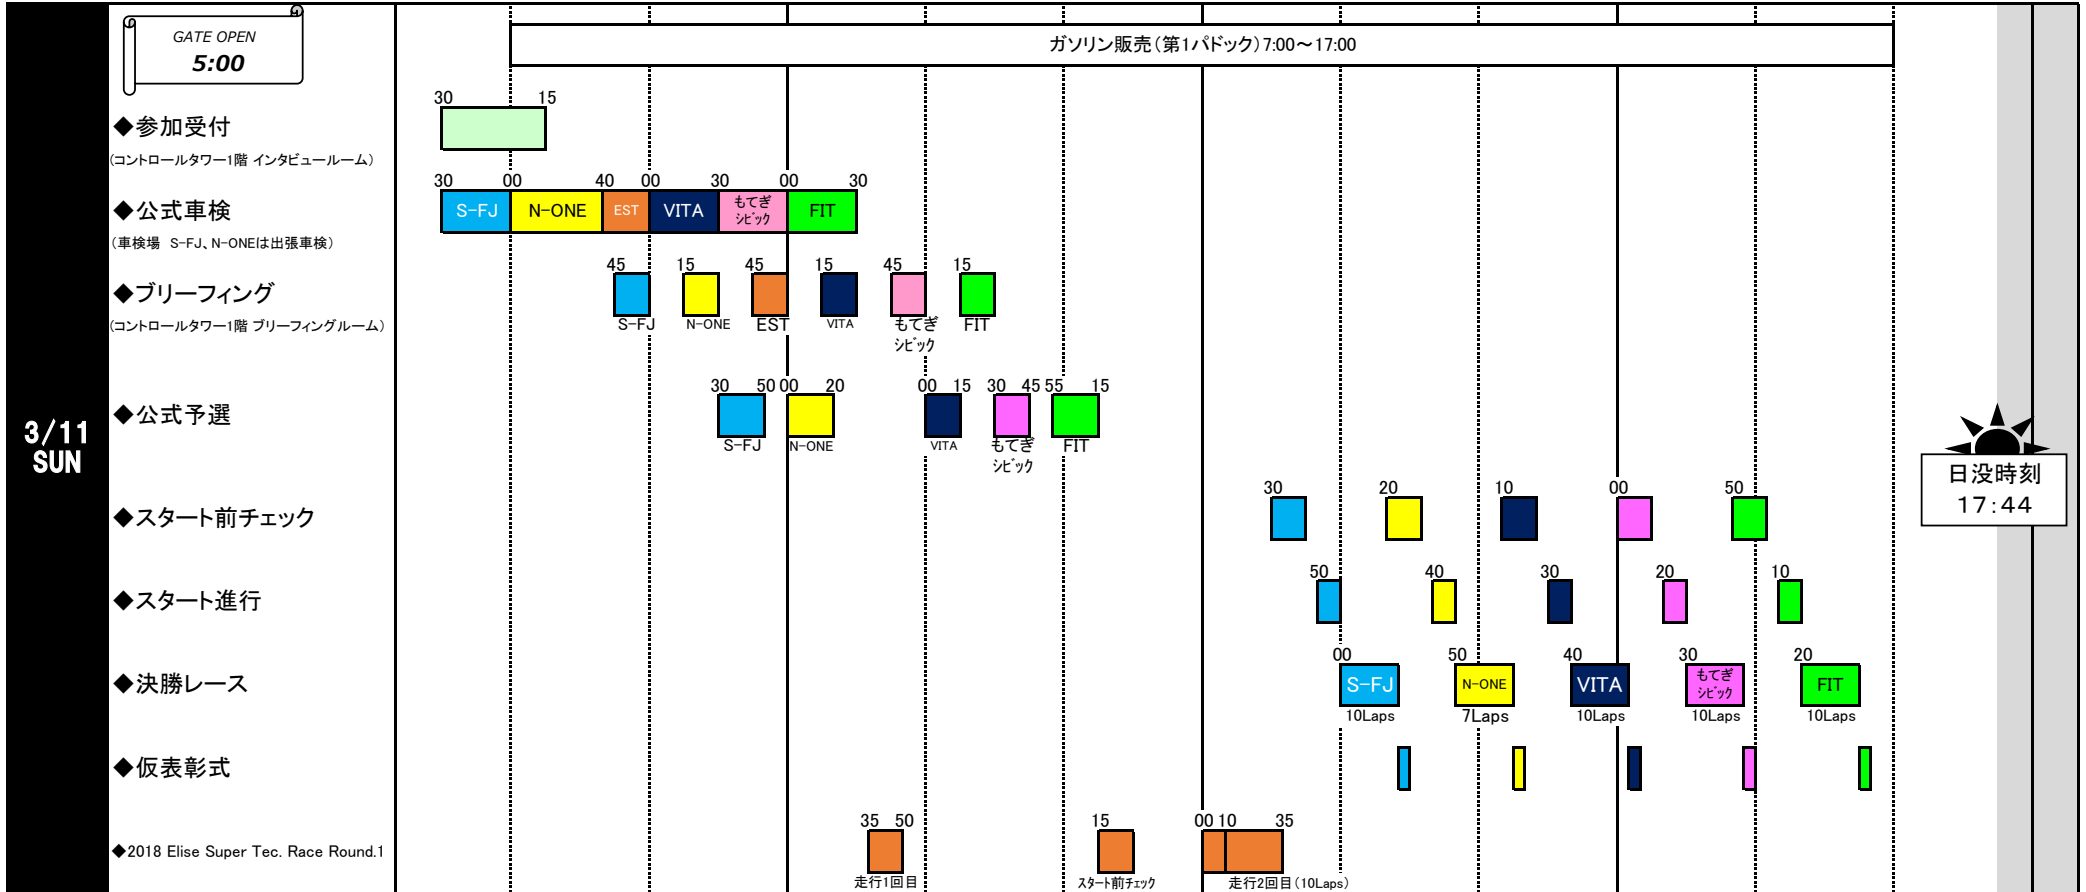

2018 もてぎチャンピオンカップレース 第1戦 タイムテーブル

2018 MOTEGI CHAMPION CUP RACE Round 1 TIMETABLE

2018年2月26日

公式通知No.1
大会組織委員会
大会事務局

●フルコース (4.8013km) 開催

○参加者専用スポーツ走行料金(税込) : TRMC-S 会員 6,500円/1本、非会員 9,500円/1本
◆ガソリン販売 (第1パドック内GS) 3/10 (SAT) 7:30~17:00, 3/11 (SUN) 7:00~17:00