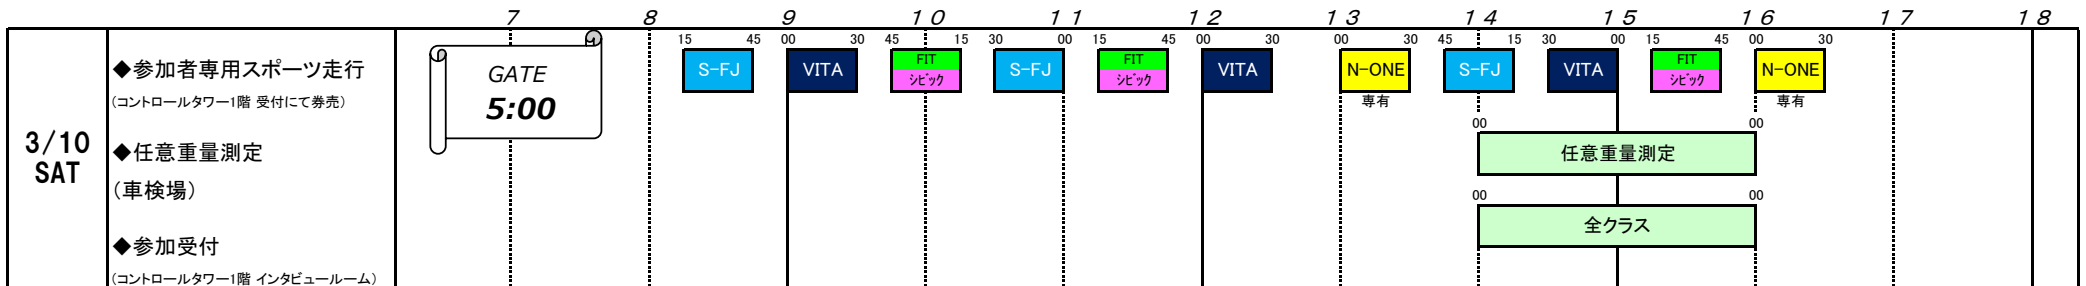

2018 もてぎチャンピオンカップレース 第1戦 タイムテーブル

2018 MOTEGI CHAMPION CUP RACE Round 1 TIMETABLE

2018年2月26日

公式通知No.1
大会組織委員会
大会事務局

●フルコース (4.8013km) 開催

○参加者専用スポーツ走行料金(税込) : TRMC-S 会員 6,500円/1本、非会員 9,500円/1本
◆ガソリン販売 (第1パドック内GS) 3/10 (SAT) 7:30~17:00, 3/11 (SUN) 7:00~17:00