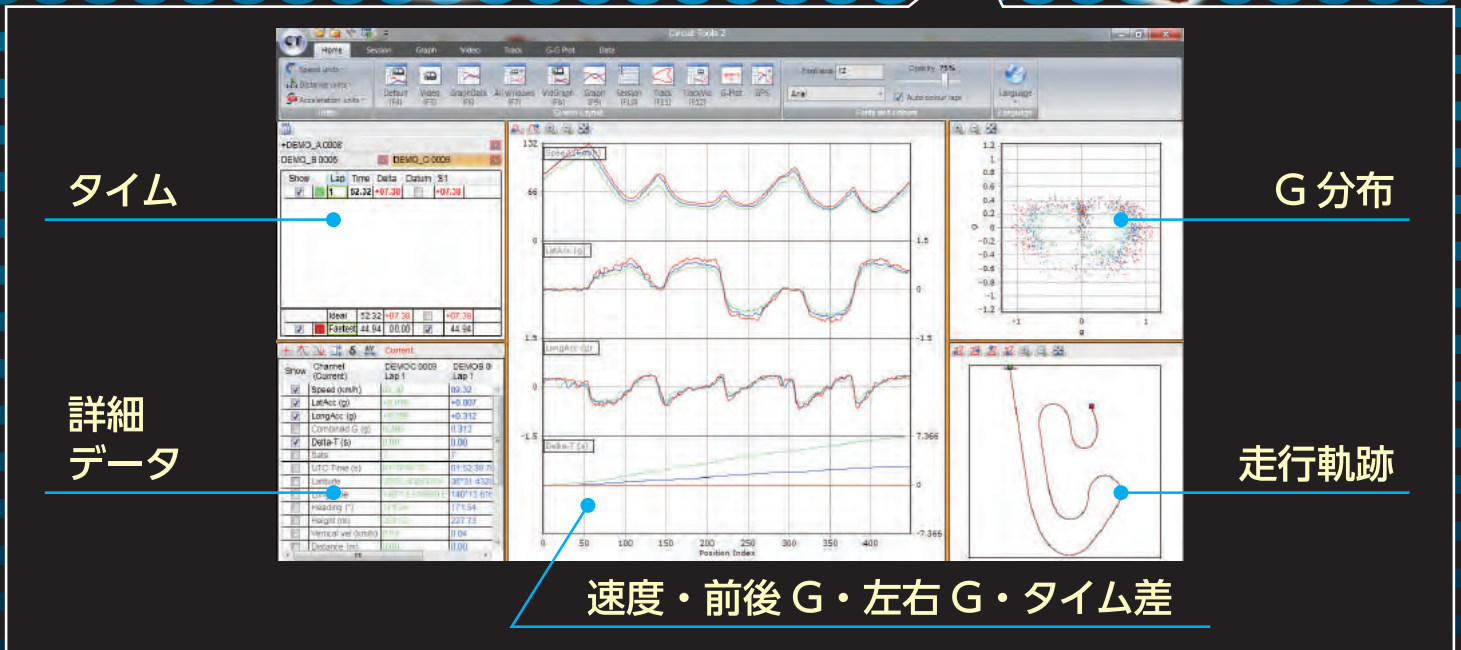

# レンタルデータロガーで 走行解析

課題が一目瞭然!!

取り付けカンタン!!

## ■活用方法

- ・データを持ち帰って PC で分析
- ・ノート PC を持参し、その場で分析  
(解析ソフトは付属CDまたはインターネットよりインストール)